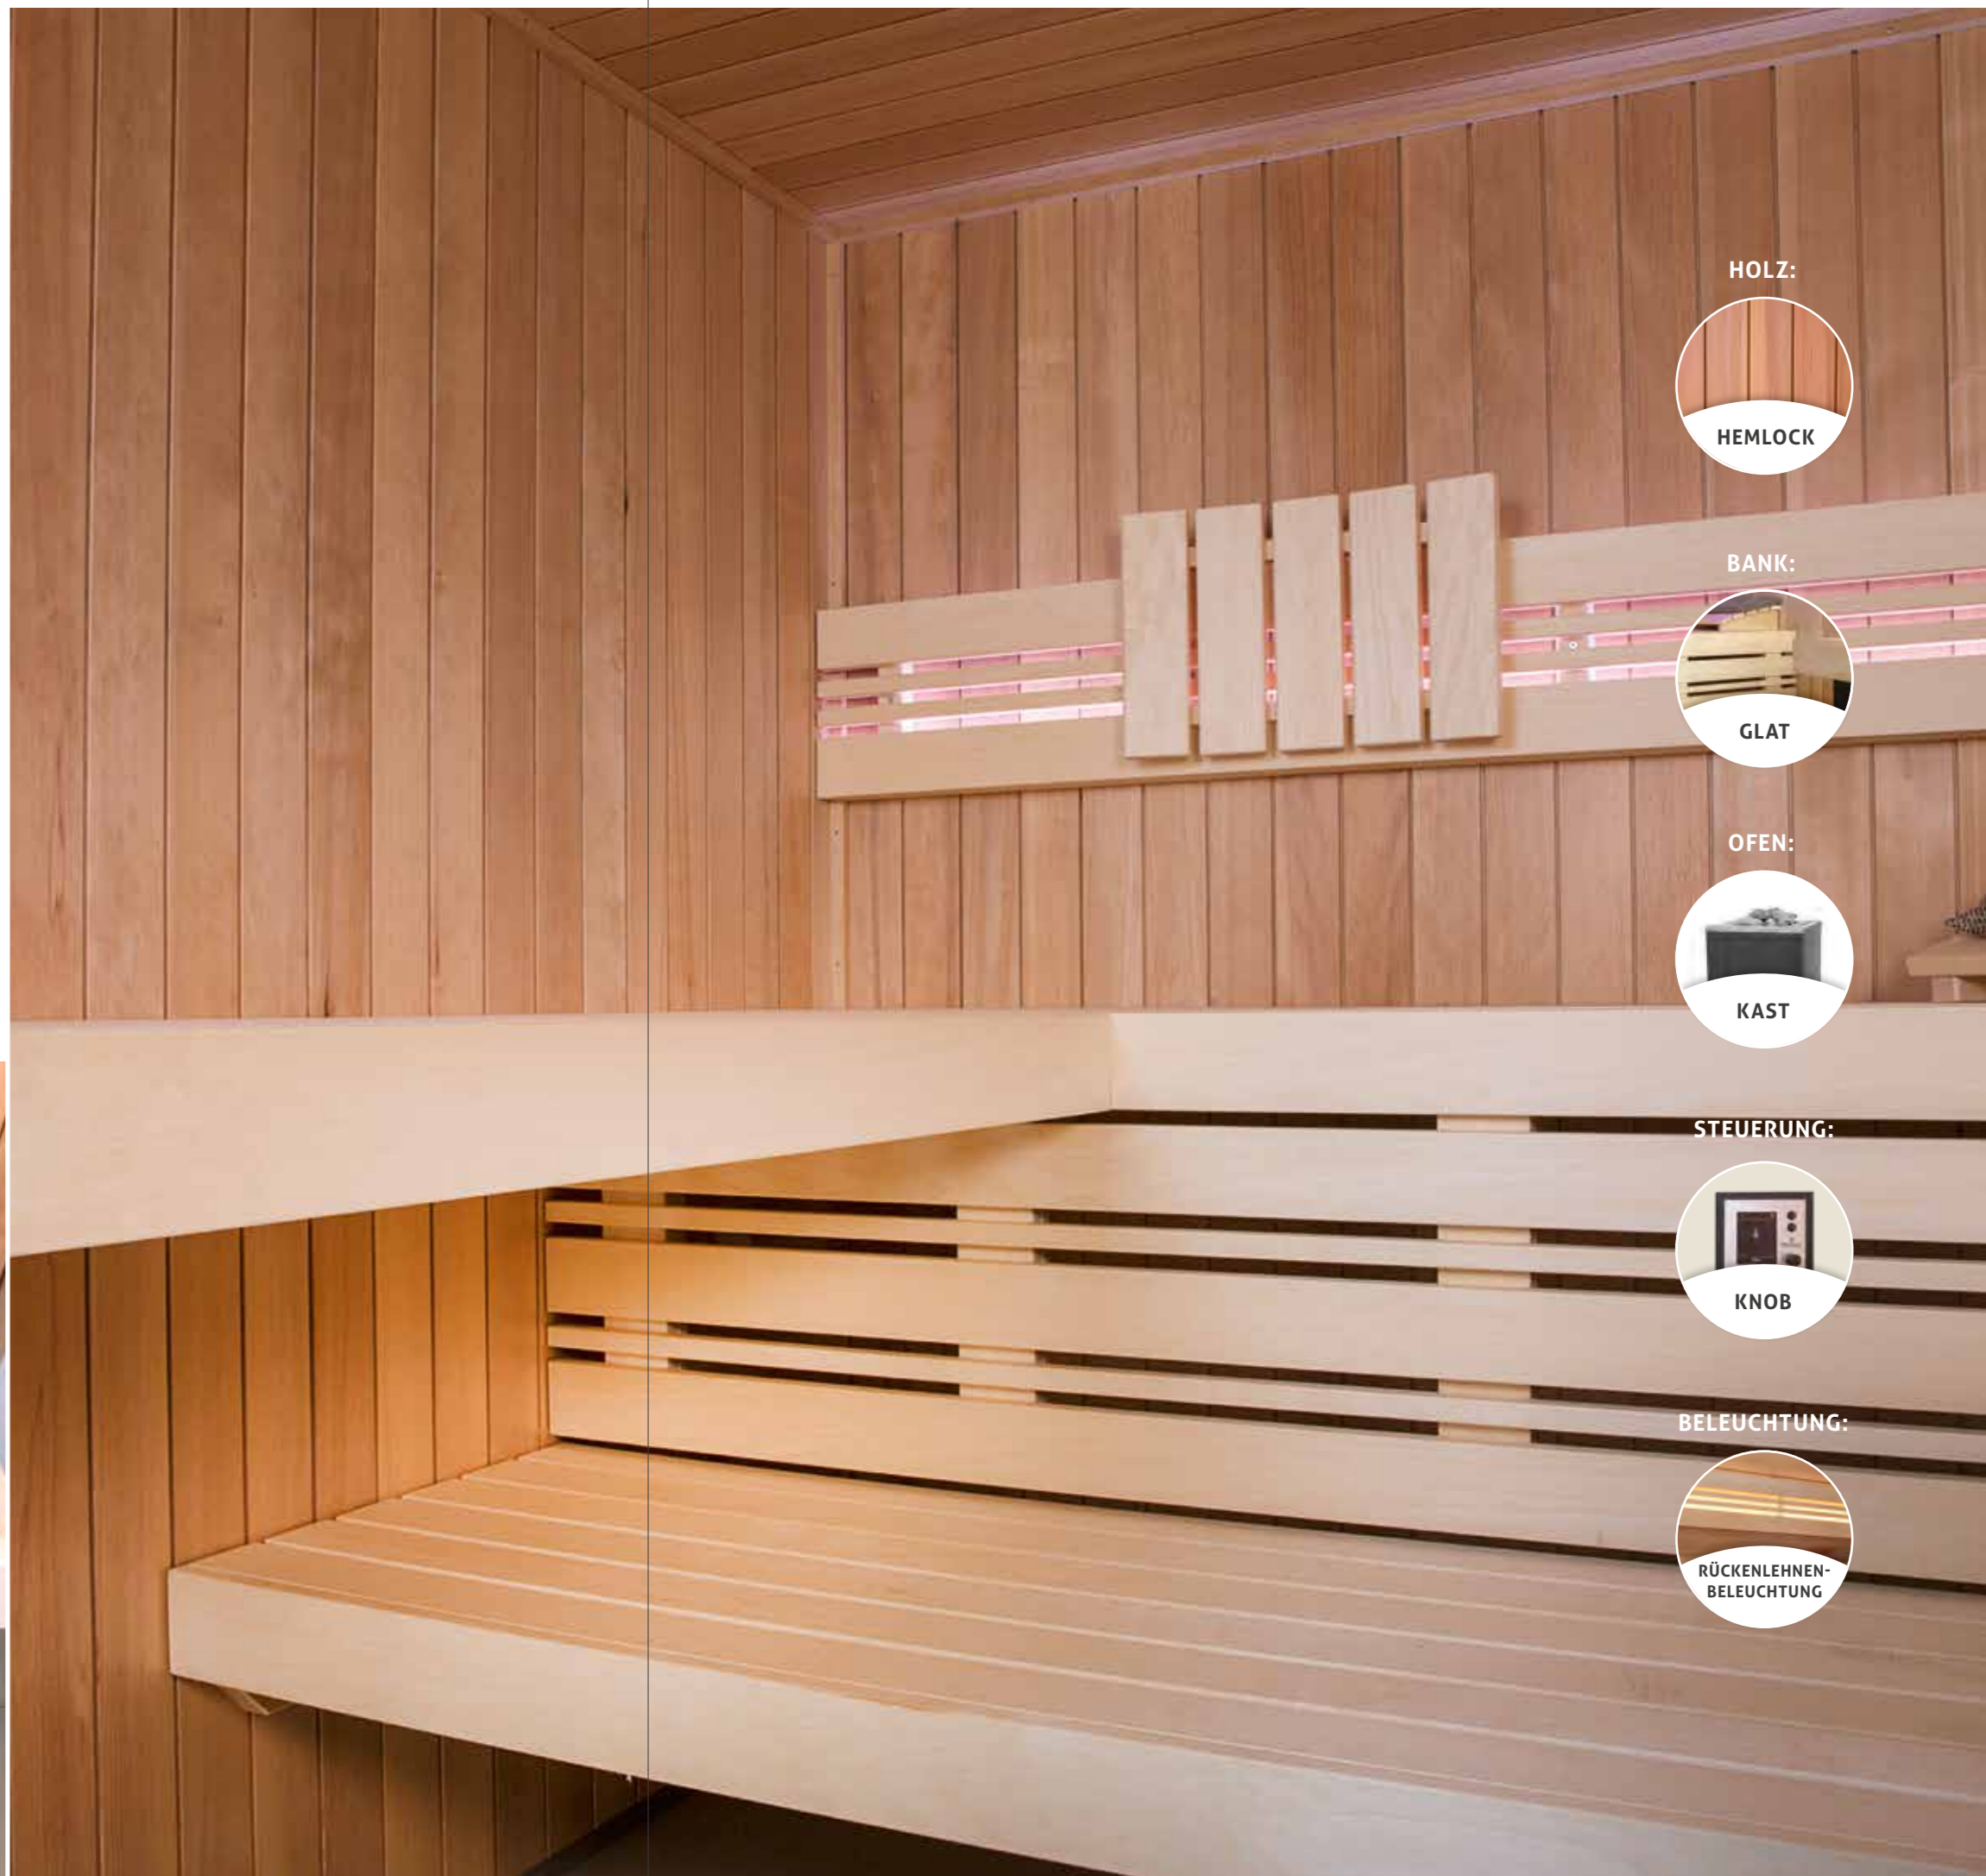

Ausführliche
Beschreibungen
auf den Folge-
seiten

DESIGNLINIE 'SMUK'

Wenn Sie sich eine kompakte Gestaltung wünschen.

Diese klassische Designlinie kann auch an kleine Räume angepasst werden und ist damit ideal für den Einbau in ein Badezimmer geeignet. Gewählt wurde dafür das traditionelle Saunaholz Hemlock, das sich durch seine feine Struktur besonders harmonisch an jede bestehende Badezimmereinrichtung anpasst. Bequeme Espenholzbänke in bewährter eckiger Form runden die Wohlfühlsauna gekonnt ab.

HOLZ:

HEMLOCK

BANK:

GLAT

OFEN:

KAST

STEUERUNG:

KNOB