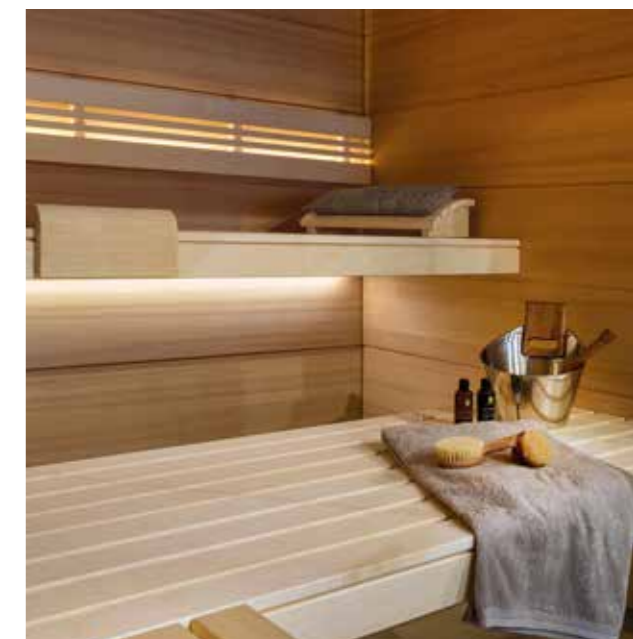

Ausführliche
Beschreibungen
auf den Folge-
seiten

DESIGNLINIE 'SMUK'

Wenn Sie sich eine kompakte Gestaltung wünschen.

Diese klassische Designlinie kann auch an kleine Räume angepasst werden und ist damit ideal für den Einbau in ein Badezimmer geeignet. Gewählt wurde dafür das traditionelle Saunaholz Hemlock, das sich durch seine feine Struktur besonders harmonisch an jede bestehende Badezimmereinrichtung anpasst. Bequeme Espenholzbänke in bewährter eckiger Form runden die Wohlfühlsauna gekonnt ab.