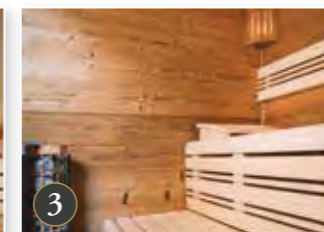

3

„BERK“

Markantes Design aus gebackener Thermofichte mit ausgeprägter Struktur – ausgestattet mit Espenholzbänken mit weicher Kantengestaltung.