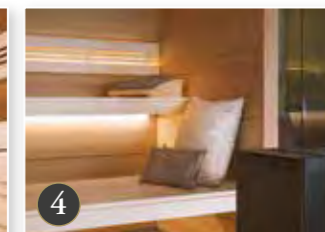

4

„BLANK“

Modernes Design aus breiten Holzpaneelen und mit großer Ganzglasfront – ausgestattet mit einem kubischen Ofen und Espenholzbänken.

oder unserer

Innensauna ‚Individuell‘ Alles komplett selbst zusammenstellen!

Bestimmen Sie Materialien und Ausstattung ganz individuell nach Ihren Wünschen – von der Verkleidung über Bänke und Rückenlehnen bis zu Steuerung, Ofen und technischen Extras.

- Glasfront inklusive
- 4 Verkleidungen zur Auswahl
- 4 Steuerungen zur Auswahl
- 5 Öfen zur Auswahl, auf Wunsch mit BI.O-Funktion
- verschiedene Grundänderungen, Bänke und Rückenlehnen möglich
- diverse Extras zur Auswahl, wie Rückenlehnenbeleuchtung, Lautsprecher etc.