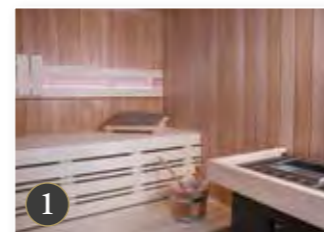

Sprechen Sie uns einfach an!

Sie können wählen zwischen

4 festen Designlinien Vorgegebene Ausstattungen sinnvoll nutzen.

1

„SMUK“

Kompaktes Design aus traditionellem Hemlock – ausgestattet mit Espenholzbänken in klassisch eckiger Form. Kann auch an kleine Badezimmer angepasst werden.