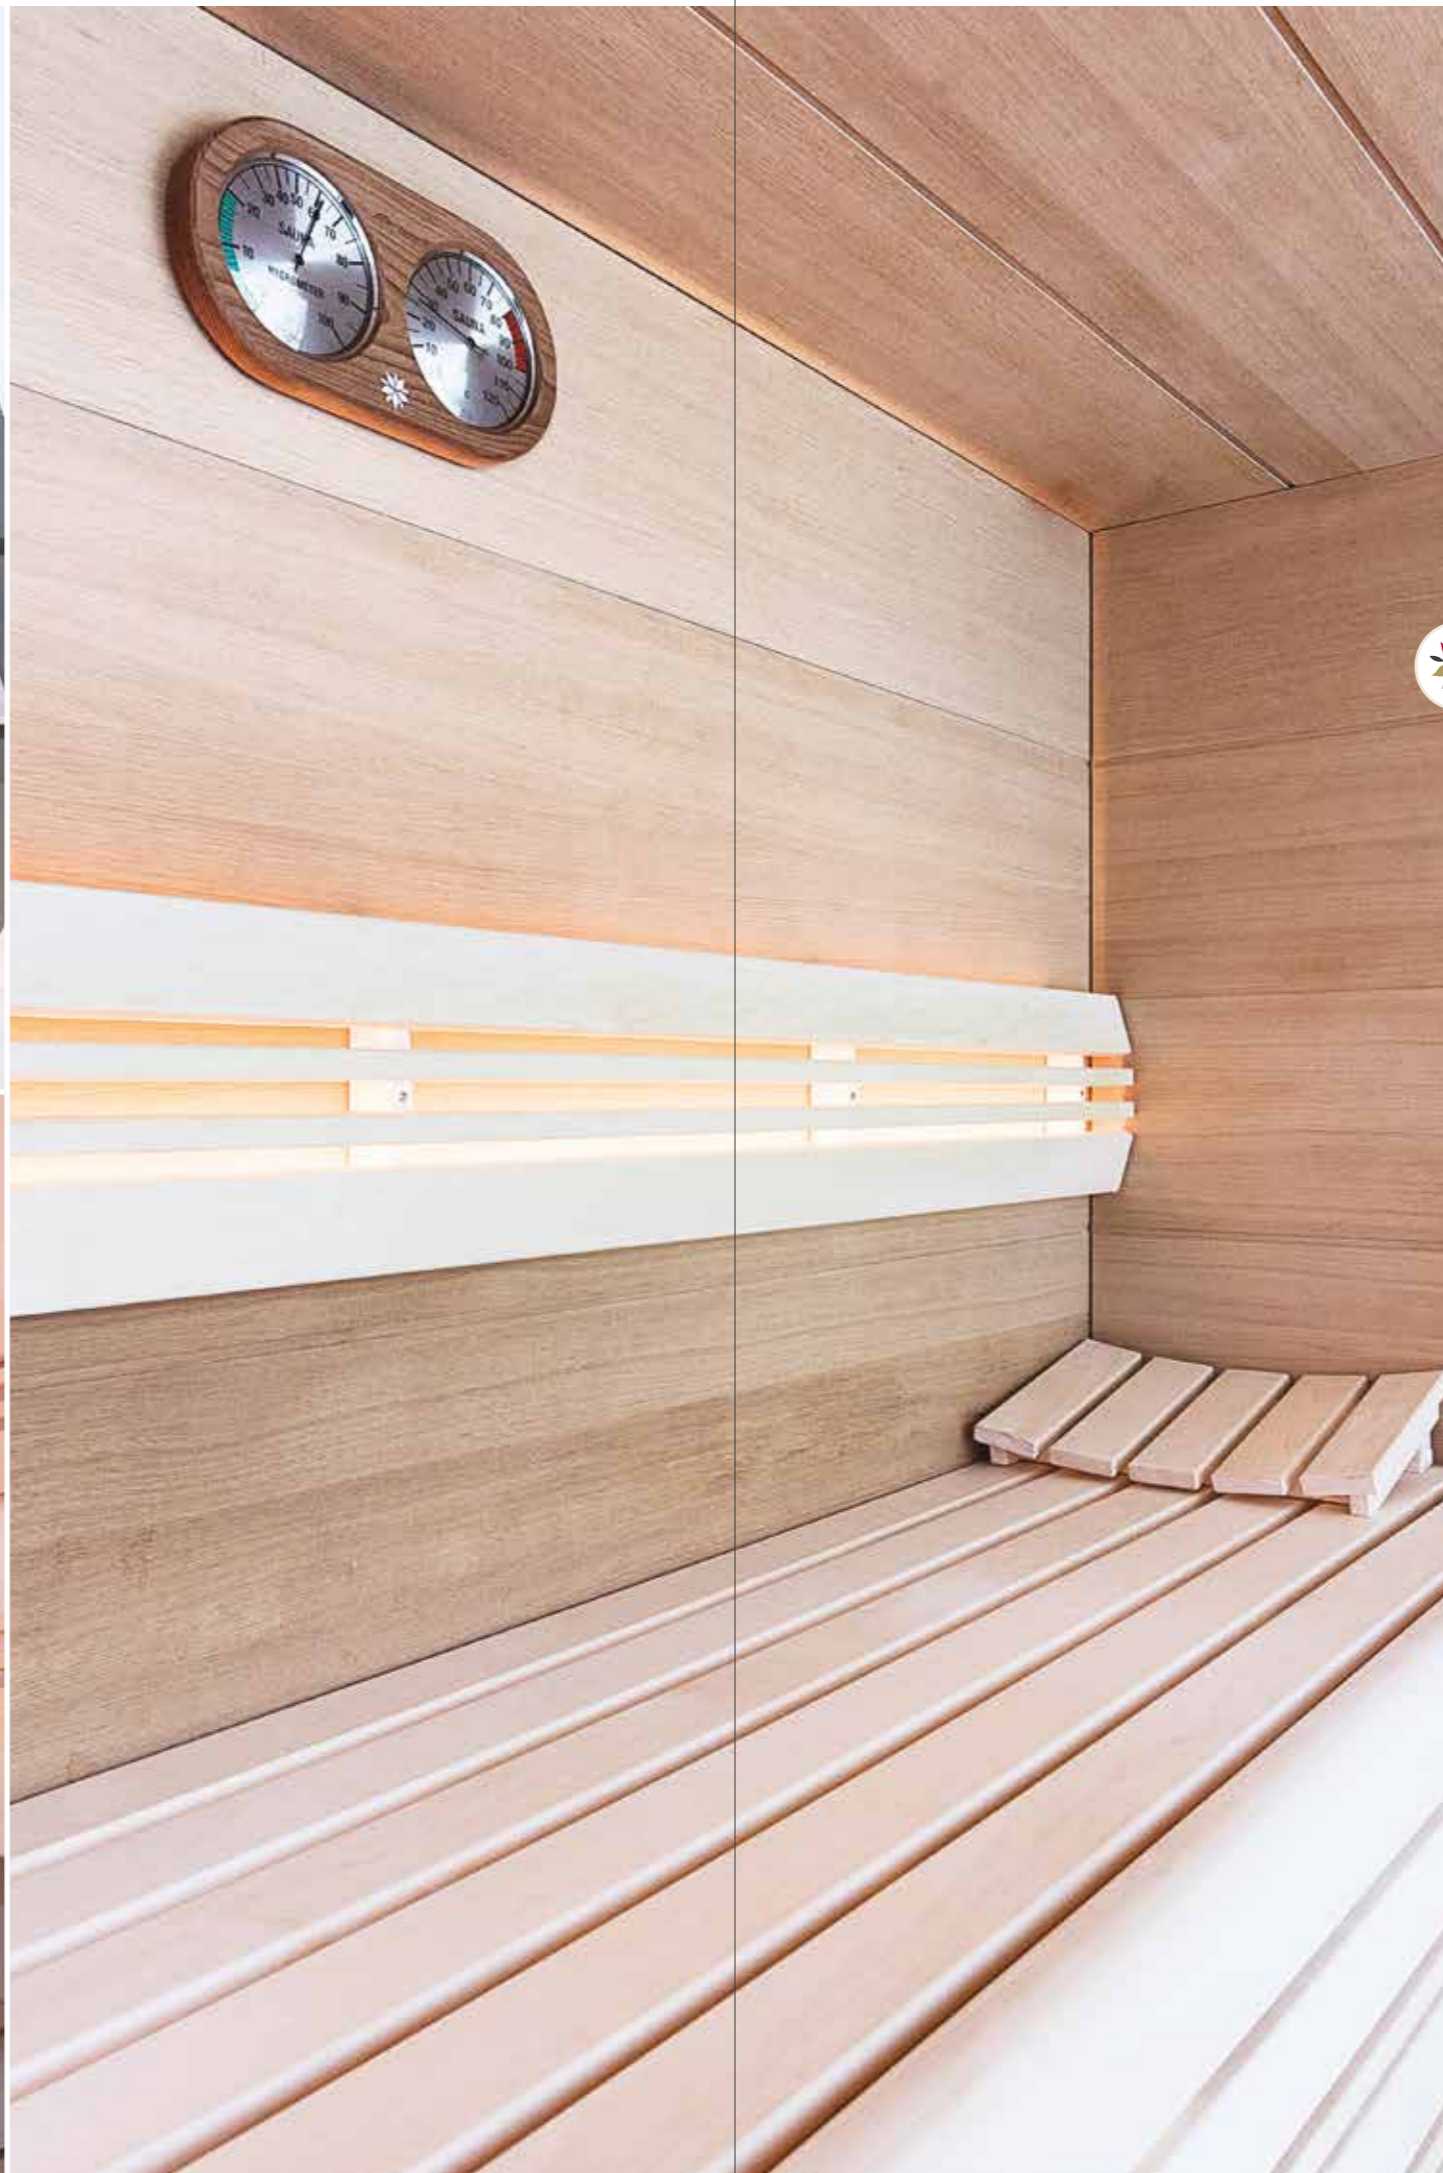

INDIVIDUELL AN IHRE WÜNSCHE ANGEPASST

Als **Spezialisten für Saunen und Spas** machen wir uns Ihre Ideen zur Aufgabe und unterstützen Sie auf dem Weg zu Ihrer individuellen Wohlfühloase. Träumen Sie von einem gemütlichen Rückzugsort in Ihrem Badezimmer? Oder soll eine großzügige Designsauna Ihren heimischen Spa-Bereich vervollkommen? Wärmegrad Innensaunen sind so individuell wie Ihre Wünsche. Dabei fertigen wir Ihr Sauna-Unikat nicht nur in genormten 10-cm-Schritten, sondern passen es zentimetergenau an Ihr Zuhause an. Ob Winkel, Nischen oder Schrägen – wir nehmen jede Herausforderung an.

Doch das ist längst noch nicht alles: Wählen Sie zwischen verschiedenen Designlinien von klassisch bis individuell, Saunaöfen, Steuerungen und Sonderausstattungen und stellen Sie sich Ihr persönliches Wohlfühlparadies zusammen. Dabei können Sie sich sicher sein, dass alle Wahlmöglichkeiten höchsten Qualitätsanforderungen genügen, denn wir stehen hinter allen Produkten, die wir anbieten – ob es um die ausgewählten Hölzer für den Saunabau geht oder um unser exklusives Zubehör.

Lassen Sie sich inspirieren!