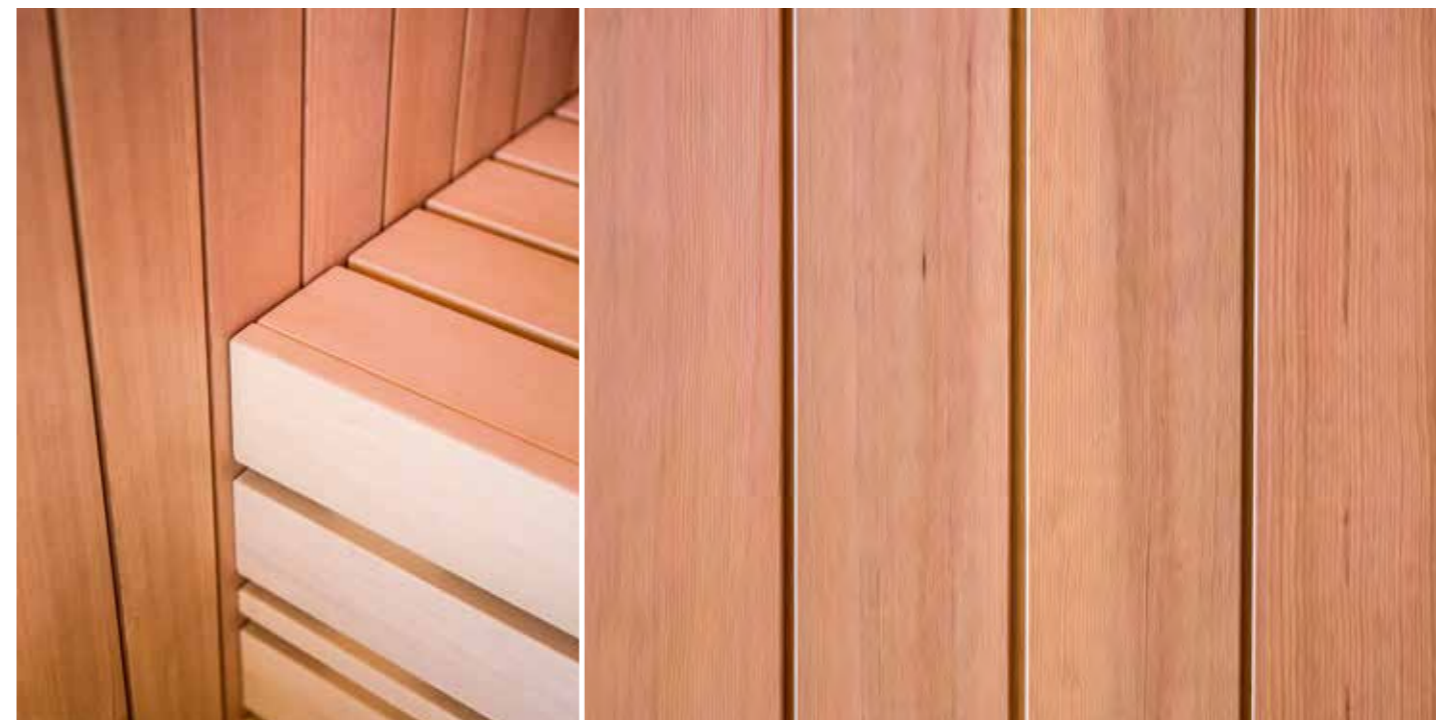

INNENVERKLEIDUNGEN ZUM VERLIEBEN

THERMOFICHTE IN ALTHOLZOPTIK

Thermofichte wird im Ofen gebacken, danach gebürstet und gehackt, wodurch das Holz eine dunkle Altholzoptik erhält. Das veredelte Holz besticht zudem durch seine ausgeprägte Struktur und natürliche Haptik.

ESPE

Aufgrund seiner geringen Wärmeleitfähigkeit ist Espenholz im Saunabau sehr beliebt. Durch seine helle Farbe lässt Espenholz zudem kleine Saunaräume groß und freundlich erscheinen.

HEMLOCK

Hemlock gilt als traditionelles Saunaholz. Dabei überzeugt Hemlock durch eine feine Holzstruktur, die glatt und elegant wirkt, und einen warmen Farbton, der angenehme Behaglichkeit ausstrahlt.