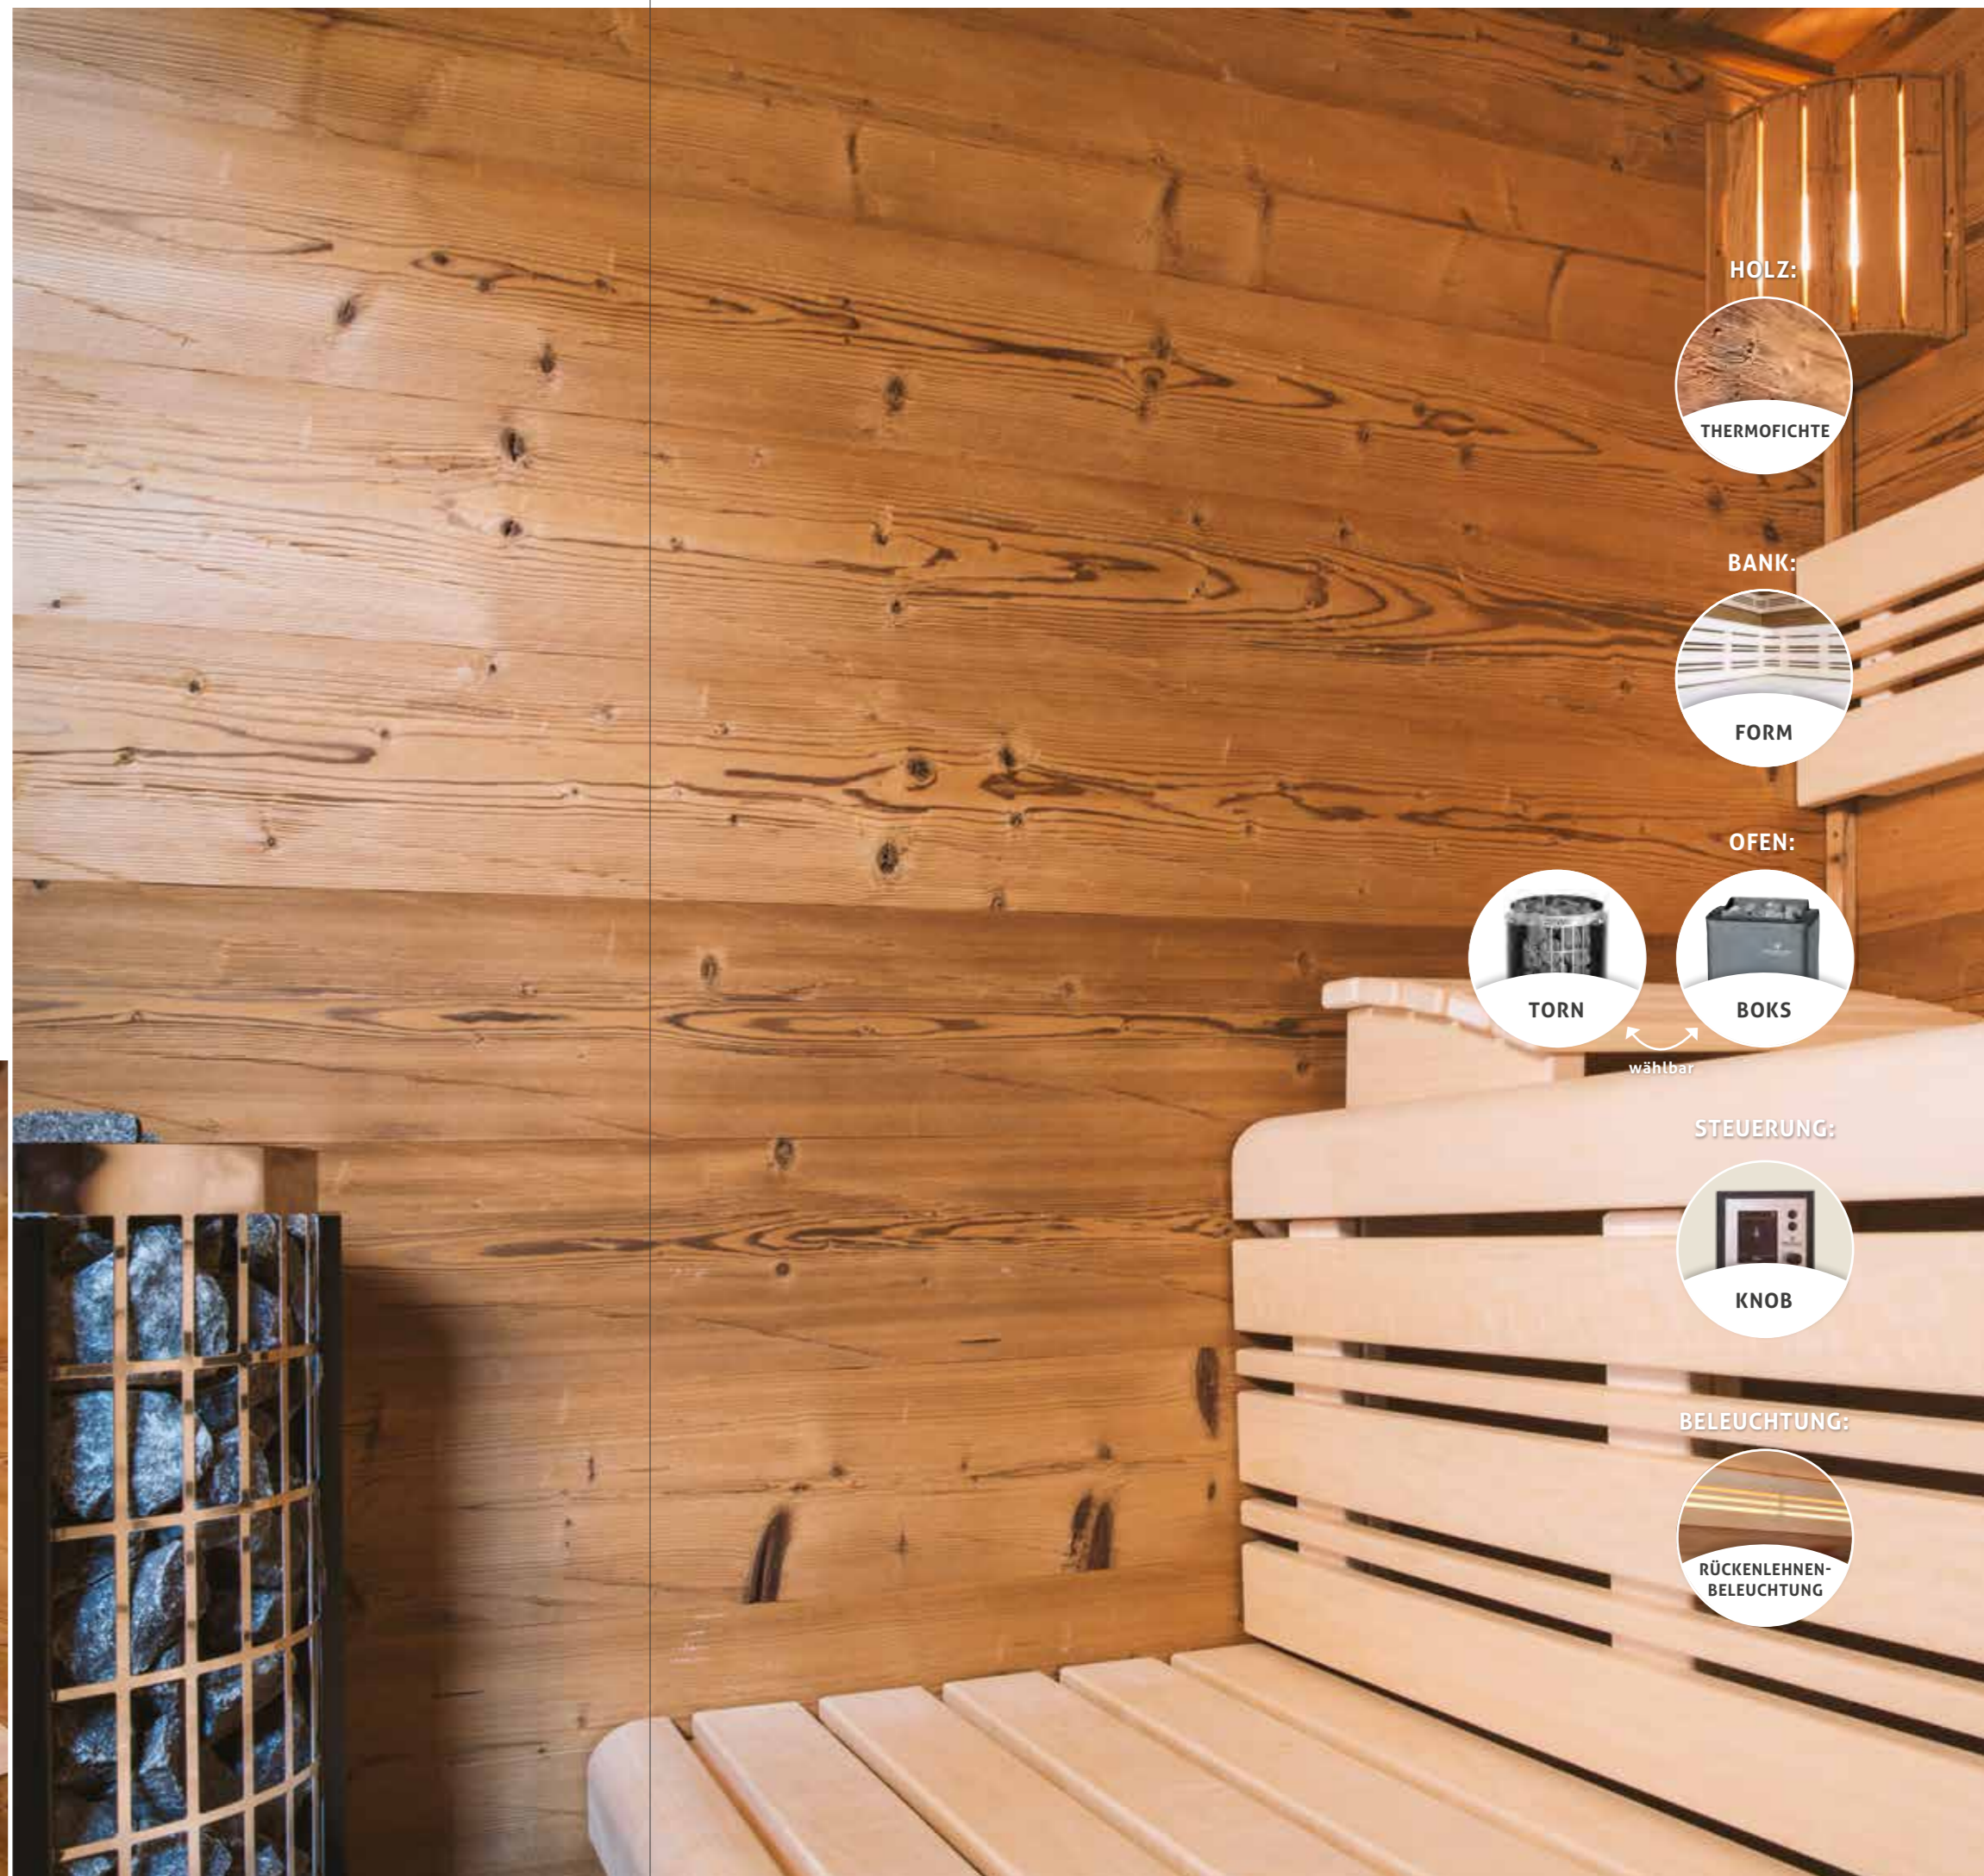

STEUERUNG:

KNOB

BELEUCHTUNG:

RÜCKENLEHNEN-
BELEUCHTUNG

DESIGNLINIE 'BERK'

Wenn Sie es rustikal und behaglich mögen.

Echte Thermofichte verleiht dieser Designlinie ihren markanten Charakter: Im Ofen gebacken, danach gebürstet und gehackt, erhält das Holz seinen ungewöhnlich dunklen Farbton und seine ausgeprägte Struktur mit einer ganz besonderen Haptik, die man einfach selbst erlebt haben muss. Bequeme Wohlfühlbänke aus Espenholz mit weicher Kantengestaltung vollenden die gemütliche Atmosphäre.