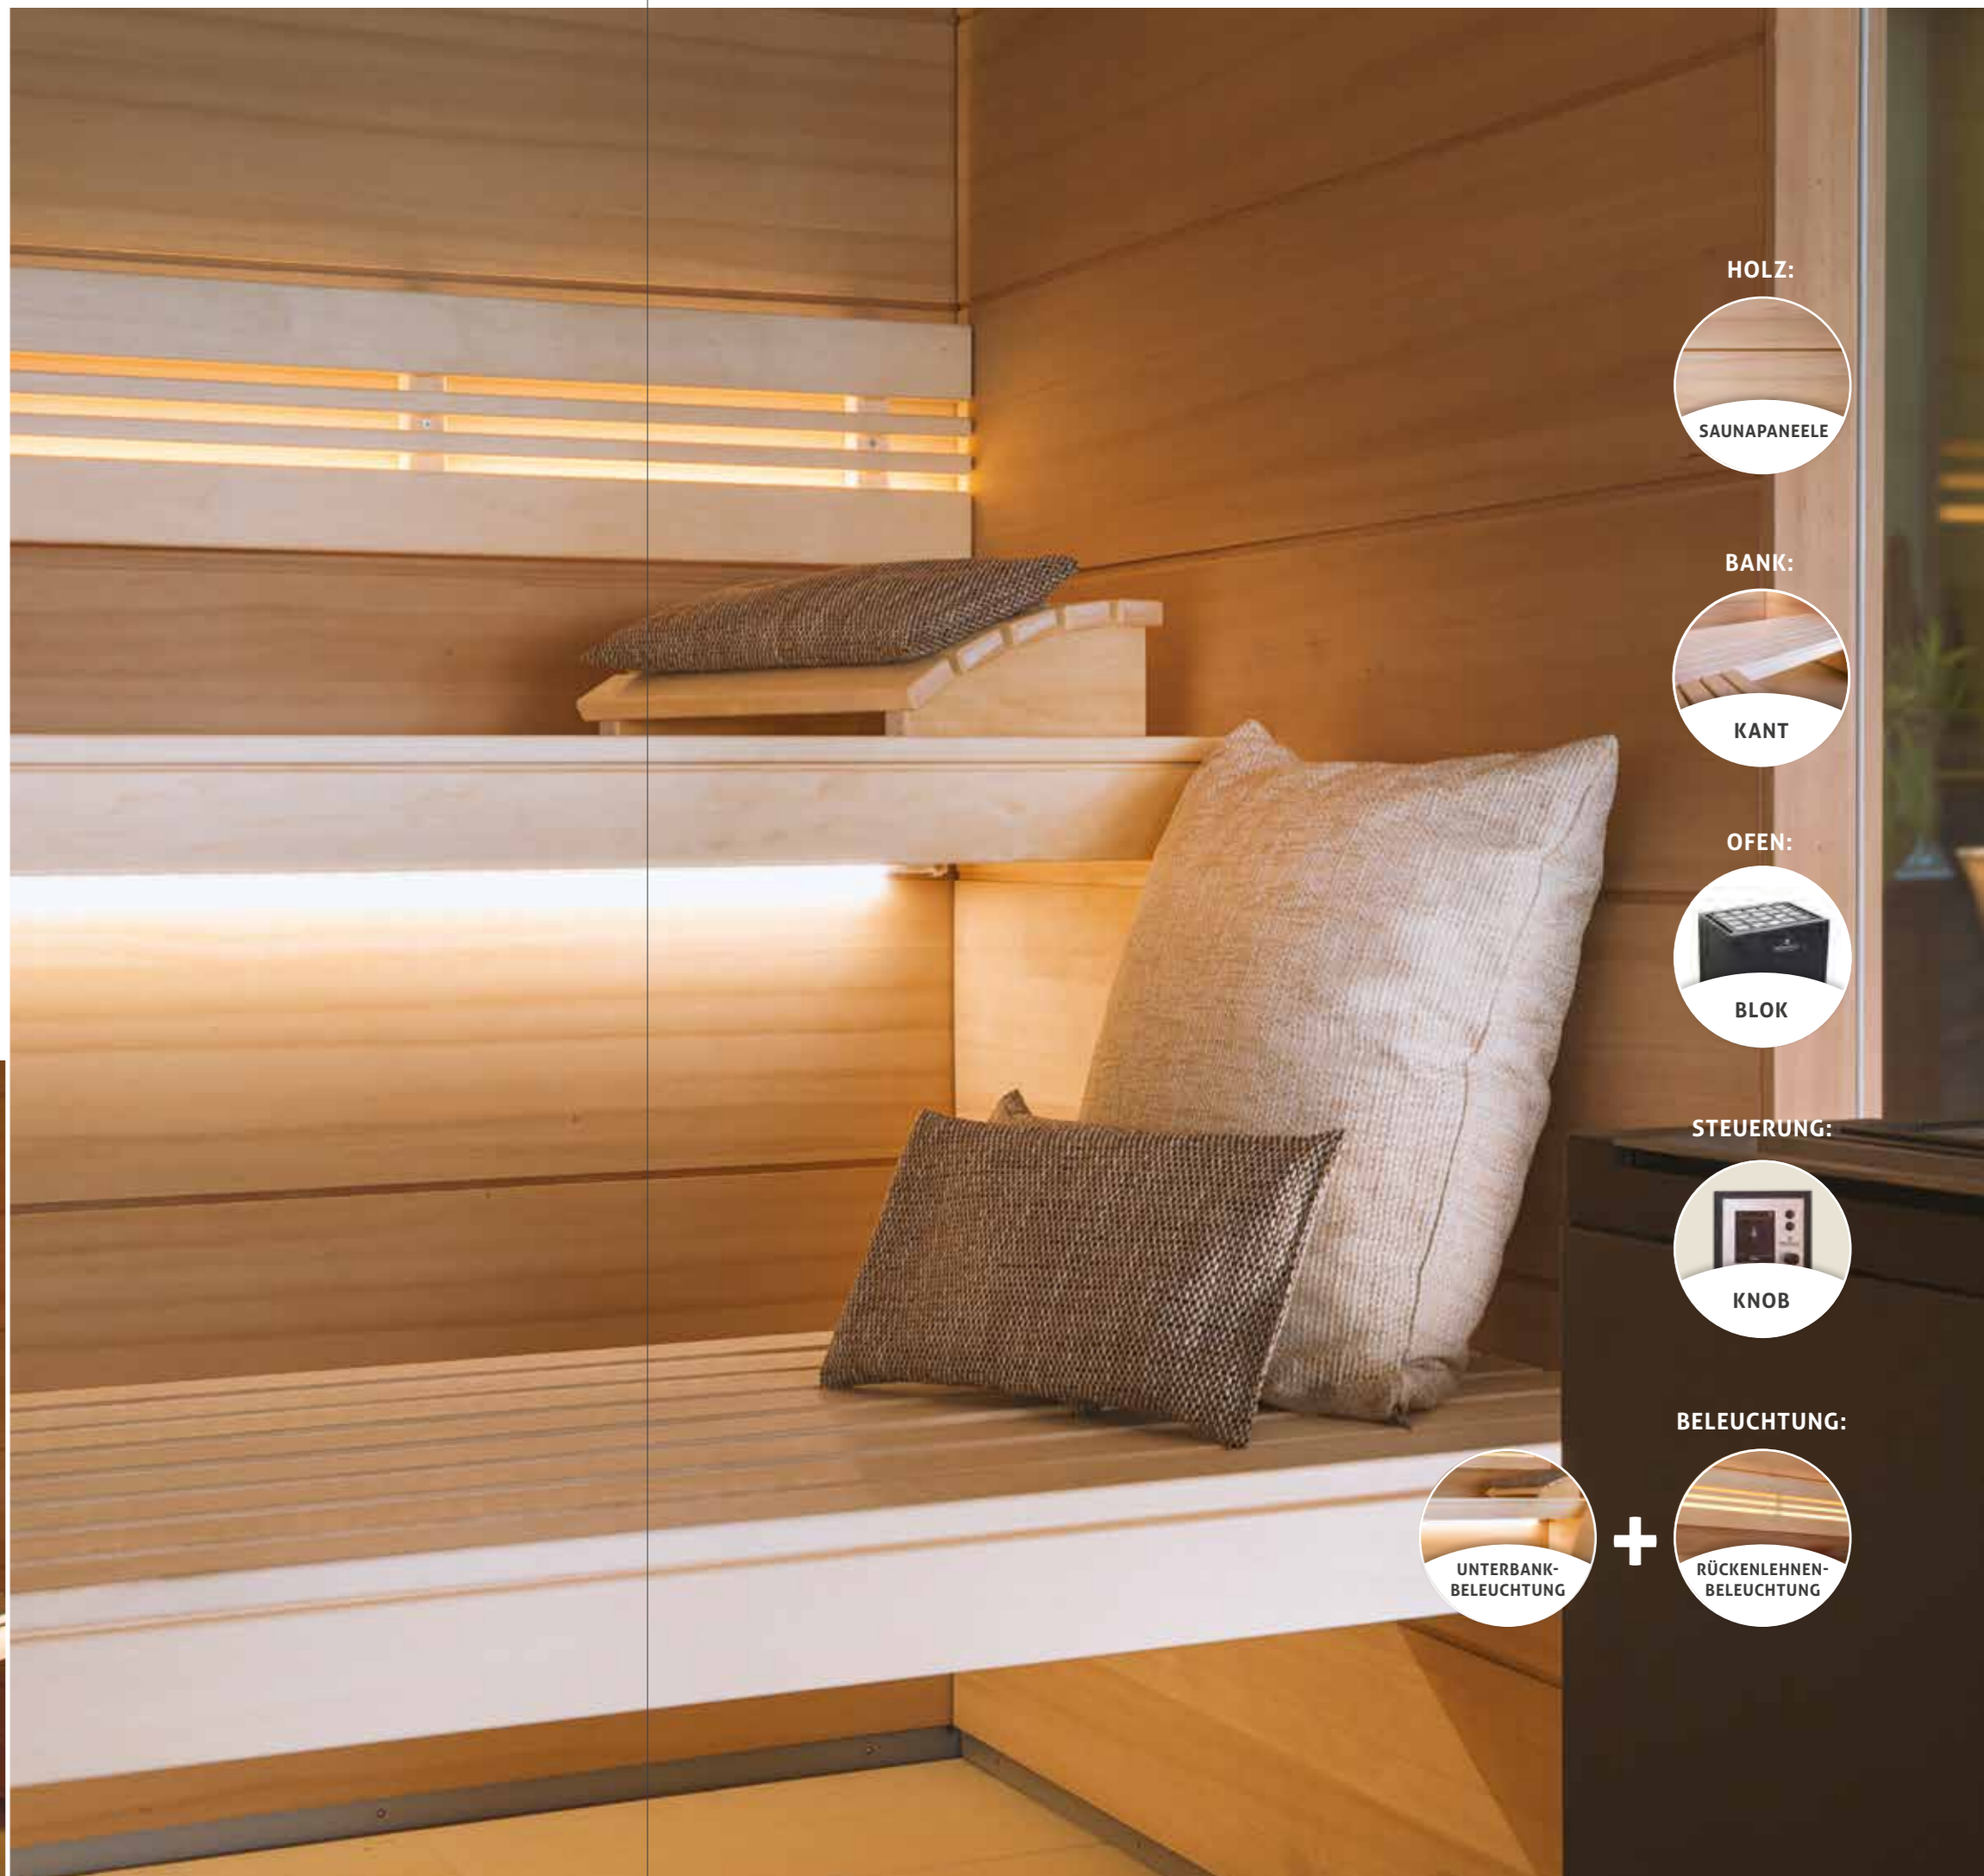

DESIGNLINIE ,BLANK‘

Wenn Sie das Besondere wollen.

Diese edle Designlinie besticht durch eine originelle Kombination aus einer großen Ganzglasfront und breiten Holzpaneelen. Dabei kann das Dekor der Paneele frei gewählt werden – vom warmen Hemlock über kühle Steinfassaden bis zu duftenden Heuoberflächen an den Innenwänden. Durch den kubischen Ofen, die schwebenden Espenholzbänke und das optionale Rückenlehnenbeleuchtungssystem wirkt das Design besonders klar und modern.

HOLZ:

SAUNAPANEELE

BANK:

KANT

OFEN:

BLOK

STEUERUNG:

KNOB

BELEUCHTUNG:

UNTERBANK-
BELEUCHTUNG

RÜCKENLEHNEN-
BELEUCHTUNG