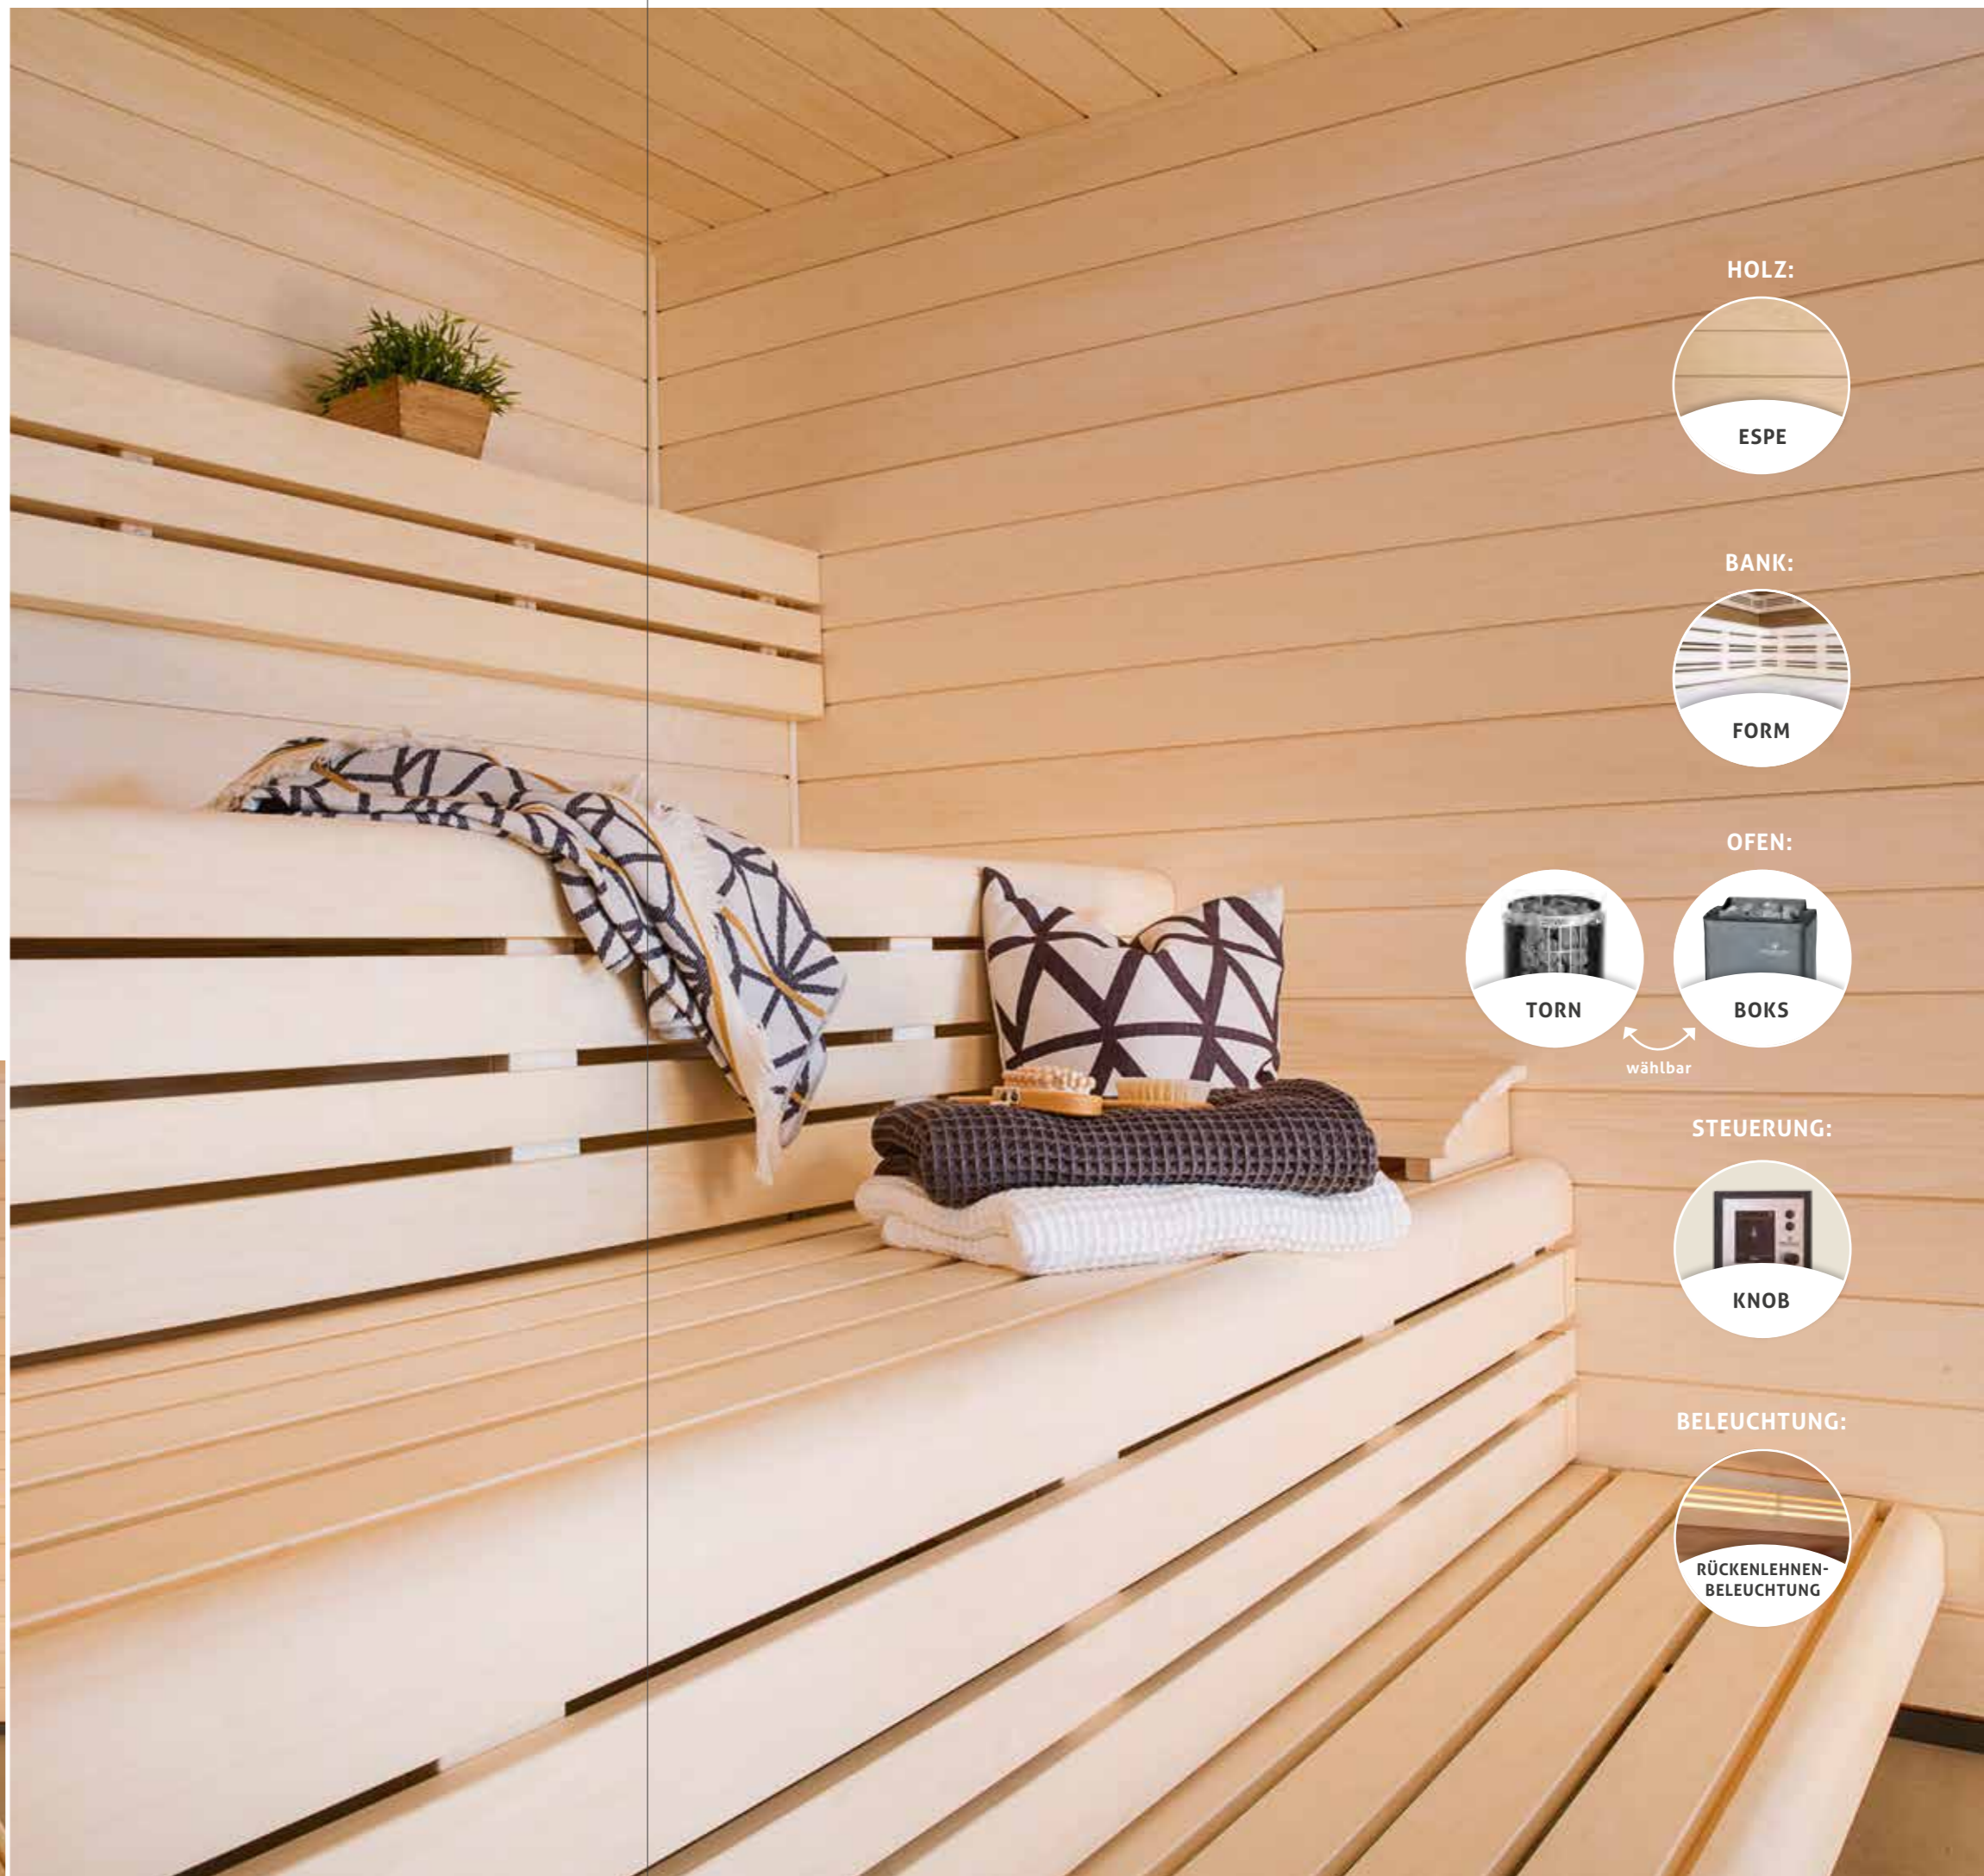

HOLZ:

HEMLOCK

BANK:

GLAT

OFEN:

KAST

STEUERUNG:

KNOB

BELEUCHTUNG:

RÜCKENLEHNEN-
BELEUCHTUNG

DESIGNLINIE 'NORSK'

Wenn Sie die skandinavische Einfachheit lieben.

Für diese typisch skandinavische Designlinie wird zu hellem, strukturgebürstetem Espenholz gegriffen. Passend dazu sorgen Espenholzbänke mit abgerundeter Kante für ein bequemes Saunavergnügen. Ein optionales Rückenlehnenbeleuchtungssystem und ein Saunaofen nach Wunsch machen das freundliche Design komplett.