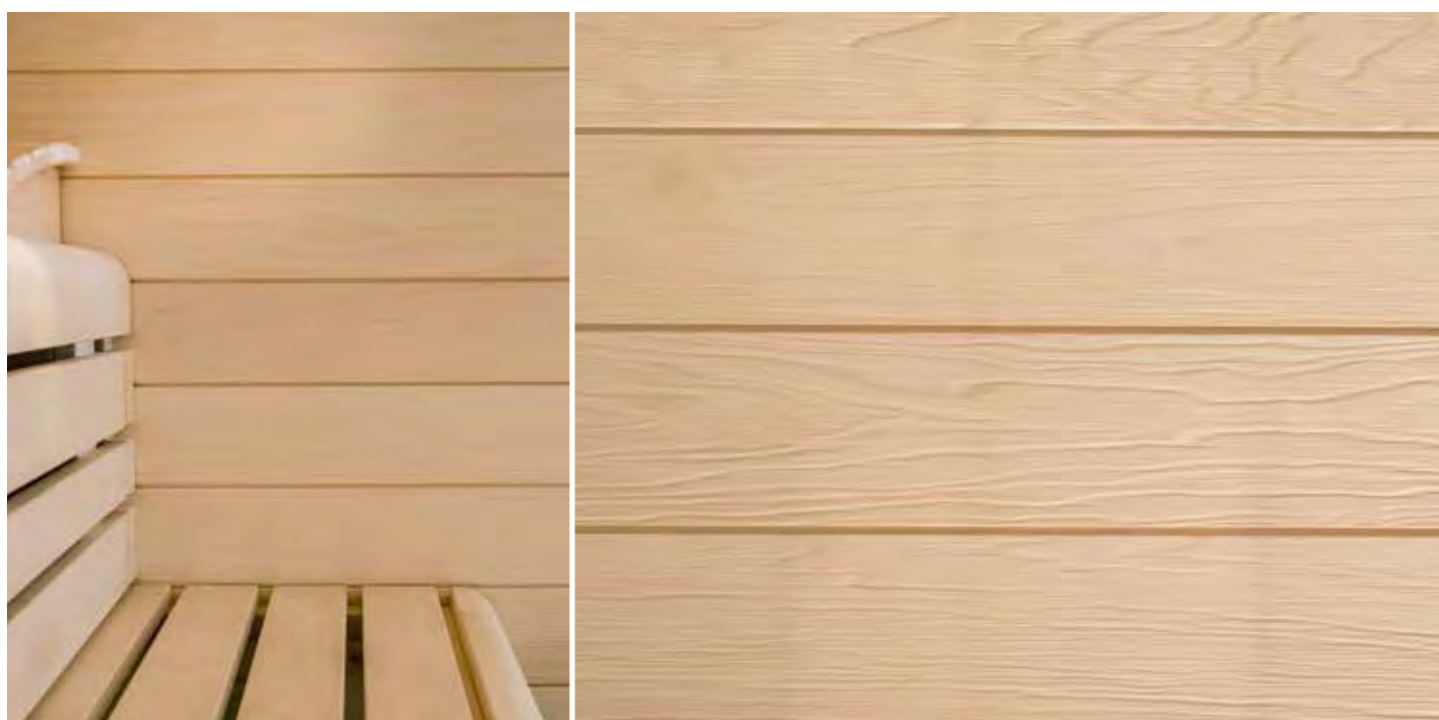

INNENVERKLEIDUNGEN ZUM VERLIEBEN

THERMOFICHTE IN ALTHOLZOPTIK

Thermofichte wird im Ofen gebacken, danach gebürstet und gehackt, wodurch das Holz eine dunkle Altholzoptik erhält. Das veredelte Holz besticht zudem durch seine ausgeprägte Struktur und natürliche Haptik.

ESPE

Aufgrund seiner geringen Wärmeleitfähigkeit ist Espenholz im Saunabau sehr beliebt. Durch seine helle Farbe lässt Espenholz zudem kleine Saunaräume groß und freundlich erscheinen.

HEMLOCK

Hemlock gilt als traditionelles Saunaholz. Dabei überzeugt Hemlock durch eine feine Holzstruktur, die glatt und elegant wirkt, und einen warmen Farbton, der angenehme Behaglichkeit ausstrahlt.