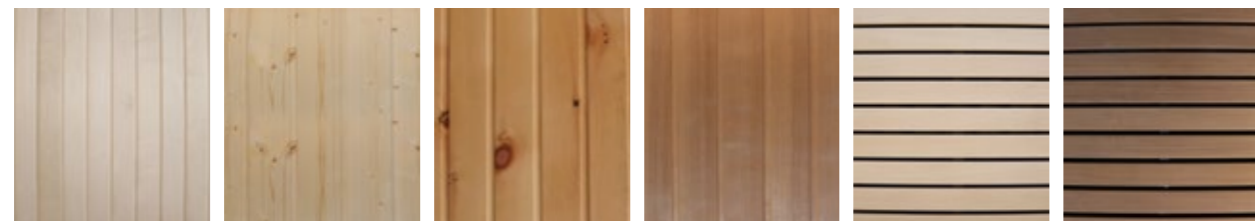

Elementkabine: Innenraum-Hölzer und Außenfronten: