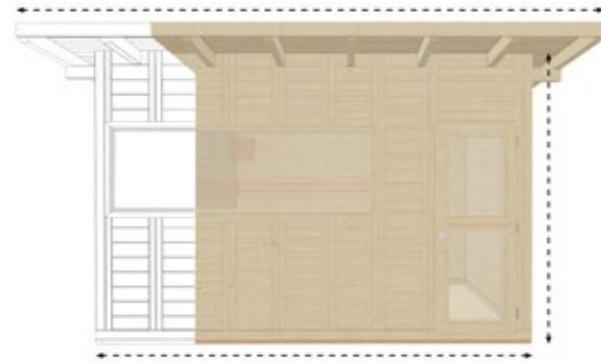

Wandstärke:

Die Wandstärke beträgt insgesamt 110mm (70 mm + 40mm Lindea Dekor)

Saunakabinen für den Garten

Element- und Massivsauna

Massivkabine „Style 70 Outdoor“

Fichte massiv 70 mm

Grundausrüstung:

- 50 oder 80 mm Dämmung (Elementkabine)
- Versperre Holzter mit Glas-Einsatz
- Fußboden 19 mm Bodendielen
- Grundrahmen imprägniert
- Inneneinrichtung Prestige aus Linde
- Bänke
- Kopfstützen
- Rückenlehnen
- Banksichtblende