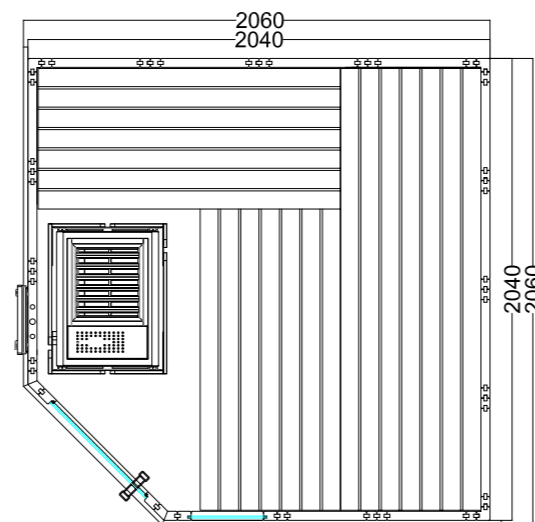

Produktdetails:

- Maße 2060 x 2060 mm
- Türe aus ESG Glas (680 x 1915 x 8 mm) links oder rechts anschlagbar
- ESG Glaselement klar (755 x 1945 x 8 mm)
- 2 IR-Rotlicht-Vollspektrumstrahler, je 350 W (inkl. Holzlehne)
- Steuerung für Infrarotstrahler (1 Kreis)
- 3 lfm Silikonkabel 5 x 2,5 mm² für Saunaofen
- 3 lfm Silikonkabel 3 x 1,5 mm² für Saunalicht
- Montagematerial und -anleitung

Produktdetails:

- Maße 1600 x 1100 mm
- Türe aus ESG Glas (590 x 1915 x 8 mm)
- ESG Glaselement klar (365 x 1945 x 8 mm)
- 1 IR-Rotlicht-Vollspektrumstrahler 350 W (inkl. Holzlehne)
- Steuerung für Infrarotstrahler (1 Kreis)
- 3 lfm Silikonkabel 5 x 2,5 mm² für Saunaofen
- 3 lfm Silikonkabel 3 x 1,5 mm² für Saunalicht
- Montagematerial und -anleitung

Produktdetails:

- Maße 2340 x 2060 mm
- Türe aus ESG Glas (590 x 1915 x 8 mm) links oder rechts anschlagbar
- ESG Glaselement klar (346 x 1776 x 8 mm)
- 3 lfm Silikonkabel 5 x 2,5 mm² für Saunaofen
- 3 lfm Silikonkabel 3 x 1,5 mm² für Saunalicht
- Montagematerial und -anleitung

Produktdetails:

- Maße 2060 x 2060 mm
- Türe aus ESG Glas (590 x 1915 x 8 mm) links oder rechts anschlagbar
- ESG Glaselement klar (346 x 1776 x 8 mm)
- 3 lfm Silikonkabel 5 x 2,5 mm² für Saunaofen
- 3 lfm Silikonkabel 3 x 1,5 mm² für Saunalicht
- Montagematerial und -anleitung