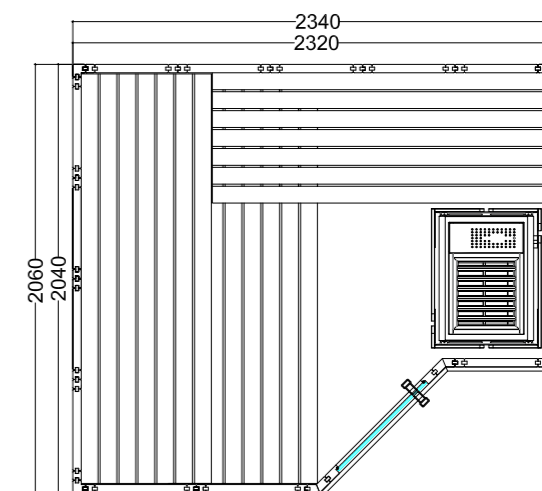

Produktdetails:

- Maße 2060 x 2060 mm
- Türe aus ESG Glas (680 x 1915 x 8 mm) links oder rechts anschlagbar
- ESG Glaselement klar (755 x 1945 x 8 mm)
- 2 IR-Rotlicht-Vollspektrumstrahler, je 350 W (inkl. Holzlehne)
- Steuerung für Infrarotstrahler (1 Kreis)
- 3 lfm Silikonkabel 5 x 2,5 mm² für Saunaofen
- 3 lfm Silikonkabel 3 x 1,5 mm² für Saunalicht
- Montagematerial und -anleitung

Produktdetails:

- Maße 2340 x 2060 mm
- Türe aus ESG Glas (590 x 1915 x 8 mm) links oder rechts anschlagbar
- ESG Glaselemente klar (464 x 1945 x 8 mm / 481 x 1945 x 8 mm)
- 2 IR-Rotlicht-Vollspektrumstrahler, je 350 W (inkl. Holzlehne)
- Steuerung für Infrarotstrahler (1 Kreis)
- 3 lfm Silikonkabel 5 x 2,5 mm² für Saunaofen
- 3 lfm Silikonkabel 3 x 1,5 mm² für Saunalicht
- Montagematerial und -anleitung

Empfohlene Ofenheizleistung: 7,5-9 kW
 Art.-Nr. ARKTIS-IR+ / 1-030-271
 Kabinenhöhe: 2040 mm
 Spiegelverkehrter Aufbau möglich

Polaris Large

Datenblatt

POLARIS

Ausstattung:

- Kabine aus massiver Fichte
- Massives Dachelement mit Dachkranz
- Inneneinrichtung „Prestige“ aus Linde
 - 3 Bänke (2 x 620 mm und 1 x 530 mm)
 - 2 Kopfstützen
 - Lüftungsschieber
 - Rückenlehnen
 - Zwischenbankverblendung
 - Ofenschutzgitter (B 550 x T 520 x H 750mm)
 - Bodenrost
 - Lampe mit Lampenschutz ohne Leuchtmittel
- Optional:
 - LED Set für Farblicht in Ihrer Kabine (Art.-Nr. LED-PO-L / 1-053-364)

Produktdetails:

- Maße 2340 x 2060 mm
- Türe aus ESG Glas (590 x 1915 x 8 mm) links oder rechts anschlagbar
- 3 lfm Silikonkabel 5 x 2,5 mm² für Saunaofen
- 3 lfm Silikonkabel 3 x 1,5 mm² für Saunalicht
- Montagematerial und -anleitung