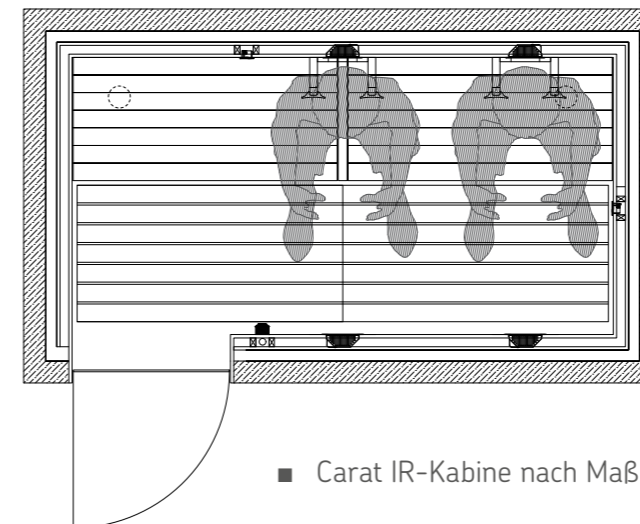

■ Carat IR-Kabine nach Maß