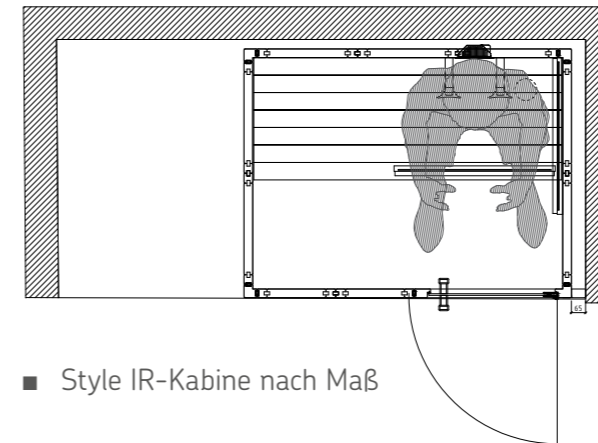

■ Style IR-Kabine nach Maß