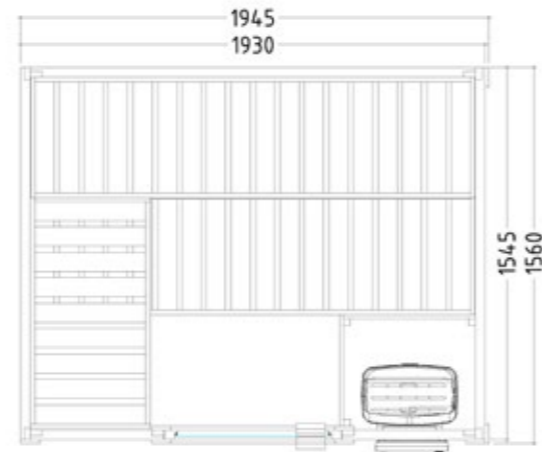

Produktdetails:

- Maße 2060 x 2060 mm
- Türe aus ESG Glas (680 x 1915 x 8 mm) links oder rechts anschlagbar
- ESG Glaselement klar (755 x 1945 x 8 mm)
- 3 lfm Silikonkabel 5 x 2,5 mm² für Saunaofen
- 3 lfm Silikonkabel 3 x 1,5 mm² für Saunalicht
- Montagematerial und -anleitung

Produktdetails:

- Maße 1945 x 1865 mm
- Türe aus ESG Glas (647 x 1695 x 8 mm) links oder rechts anschlagbar
- 3 lfm Silikonkabel 5 x 2,5 mm² für Saunaofen
- 3 lfm Silikonkabel 3 x 1,5 mm² für Saunalicht
- Montagematerial und -anleitung

Empfohlene Ofenheizleistung: 7,5-9 kW
 Art.-Nr. BASIC-L / 1-030-306
 Kabinenhöhe: 2040 mm
 Spiegelverkehrter Aufbau möglich

Basic Medium

Datenblatt

Ausstattung:

- Kabine aus massiver Fichte
- Dachelement
- Inneneinrichtung „Wellfun“ aus Linde
 - 3 Bänke 500 mm breit
 - 1 Kopfstütze
 - Lüftungsschieber
 - Ofenschutzgitter (B 550 x T 450 x H 730mm)
 - Lampenschutz mit Lampe ohne Leuchtmittel
- Optional:
 - LED Set für Farblicht in Ihrer Kabine (Art.-Nr. LED-BA-M / 1-053-374)

Produktdetails:

- Maße 1945 x 1560 mm
- Türe aus ESG Glas (647 x 1695 x 8 mm) links oder rechts anschlagbar
- 3 lfm Silikonkabel 5 x 2,5 mm² für Saunaofen
- 3 lfm Silikonkabel 3 x 1,5 mm² für Saunalicht
- Montagematerial und -anleitung