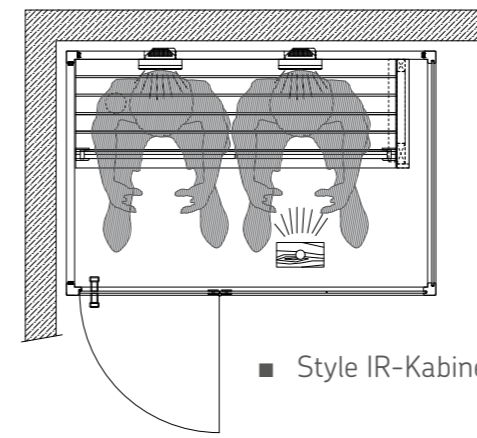

Sonderausstattung Infrarot-Tiefenwärme

- Infrarot-Vollspektrumstrahler, Steuerung, Rahmen und Einbau

- Infrarot-Wärmeplatten

ergonomische Infrarot Rückenlehne

- erhältlich in 2 Holzarten (hell und dunkel)