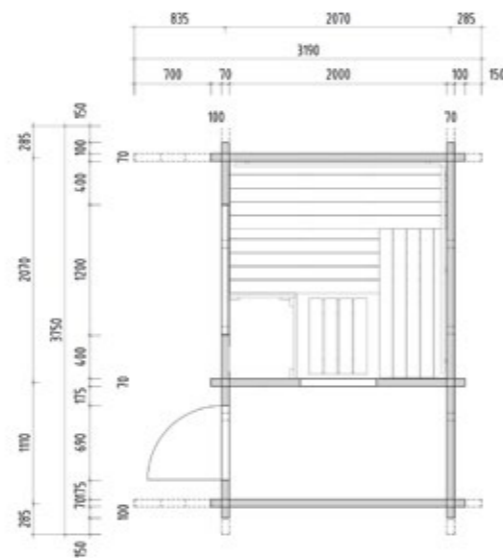

Ausstattung:

- Blockbohlen aus ca. 70 mm massiver Fichte mit 2-fach Nut-Feder
- Eigener Vorraum
- Fußboden 19 mm Bodendielen
- Grundrahmen imprägniert
- Dachüberstand seitlich und hinten 250 mm, vorne 800 mm
- Isolierglasfenster Fixverglasung (1190 x 690 x 70 mm)
- Türe aus ESG Glas vom Vorraum in die Sauna
- Versperbare Holztüre mit Glas außen
- Inneneinrichtung „Prestige“ aus Espe
  - 3 Bänke 620 mm breit
  - 2 Rückenlehnen
  - Zwischenbankverblendung
  - Ofenschutzgitter
  - Lampe mit Lampenschutz ohne Leuchtmittel
- Optional:
  - LED Set für Farblicht in Ihrer Kabine (Art.-Nr. LED-LAVA / 1-053-377)