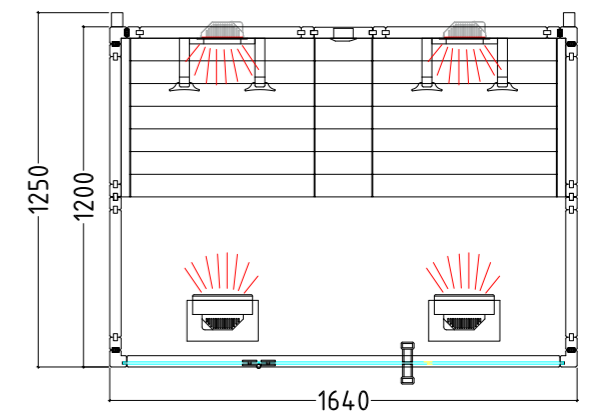

Produktdetails:

- Kapazität: 2 Personen
- Saunagröße: 1640 mm x 1250 mm
- Raumlänge: 1200 mm