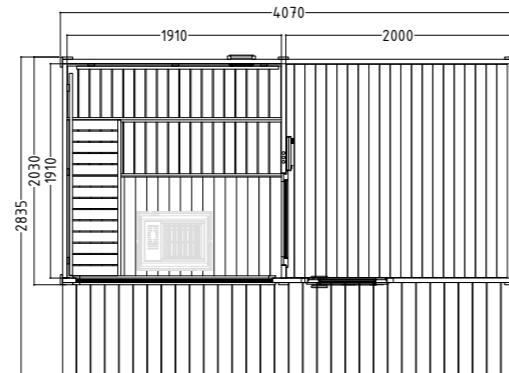

Empfohlene Ofenheizleistung: 9-10,5 kW
Art.-Nr. SCALA-L, 1-053-023
Firsthöhe 2700 mm, Innenhöhe Sauna
1980 - 2240 mm