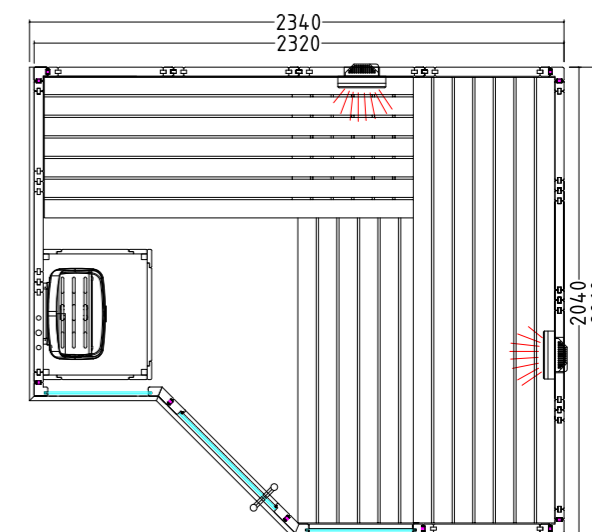

Onni Seite 39
B 1600 x T 1600 x H 2000 mm

Country Seite 41
B 3230 x T 2790 x H 2710 mm

Alaska View Seite 16
B 2060 x T 2060 x H 2040 mm

Alaska Mini Seite 17
B 1600 x T 1100 x H 2040 mm

Arktis Infra+ Seite 19
B 2340 x T 2060 x H 2040 mm

Lava Seite 42
B 3790 x T 3240 x H 2600 mm

Scala Large Seite 44
B 4070 x T 2835 x H 2700 mm

Scala Medium Seite 45
B 3210 x T 2835 x H 2700 mm

Polaris Large Seite 21
B 2340 x T 2060 x H 2040 mm

Komfort Corner Large Seite 23
B 2340 x T 2060 x H 2040 mm

Produktdetails:

- Maße 1600 x 1100 mm
- Türe aus ESG Glas (590 x 1915 x 8 mm)
- ESG Glaselement klar (224 x 1945 x 8 mm)
- 3 lfm Silikonkabel 5 x 2,5 mm² für Saunaofen
- 3 lfm Silikonkabel 3 x 1,5 mm² für Saunalicht
- Montagematerial und -anleitung

Produktdetails:

- Maße 2340 x 2060 mm
- Türe aus ESG Glas (590 x 1915 x 8 mm) links oder rechts anschlagbar
- ESG Glaselemente klar (464 x 1945 x 8 mm / 481 x 1945 x 8 mm)
- 2 IR-Rotlicht-Vollspektrumstrahler, je 350 W (inkl. Holzlehne)
- Steuerung für Infrarotstrahler (1 Kreis)
- 3 lfm Silikonkabel 5 x 2,5 mm² für Saunaofen
- 3 lfm Silikonkabel 3 x 1,5 mm² für Saunalicht
- Montagematerial und -anleitung