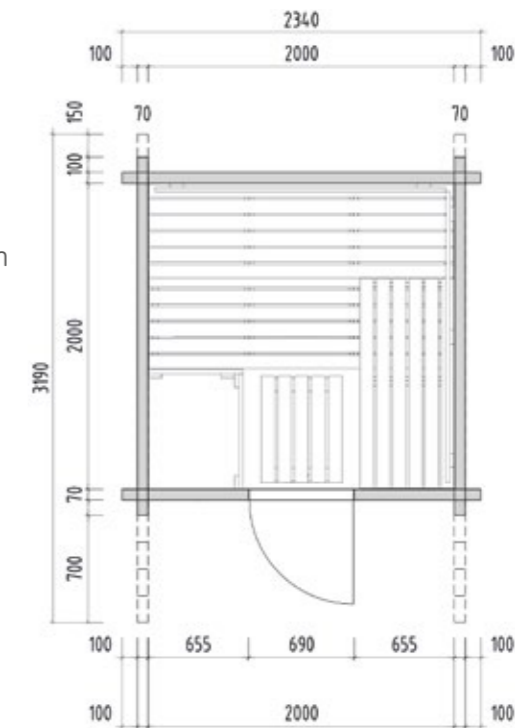

Produktdetails:

- Maße 2340 x 2060 mm
- Türe aus ESG Glas (590 x 1915 x 8 mm) links oder rechts anschlagbar
- 3 lfm Silikonkabel 5 x 2,5 mm² für Saunaofen
- 3 lfm Silikonkabel 3 x 1,5 mm² für Saunalicht
- Montagematerial und -anleitung

Produktdetails:

- Maße 2340 x 2060 mm
- Türe aus ESG Glas (590 x 1915 x 8 mm) links oder rechts anschlagbar
- ESG Glaselement klar (346 x 1776 x 8 mm)
- 3 lfm Silikonkabel 5 x 2,5 mm² für Saunaofen
- 3 lfm Silikonkabel 3 x 1,5 mm² für Saunalicht
- Montagematerial und -anleitung

GARTENSAUNA

Country

- M
70 mm
- R
680 x 1980 mm
- NEU
optional

Datenblatt

Ausstattung:

- Blockbohlen aus ca. 70 mm massiver Fichte mit 2-fach Nut-Feder
- Fußboden 19 mm Bodendielen
- Grundrahmen imprägniert
- Dachüberstand seitlich und hinten 250 mm, vorne 800 mm
- Versperre Holztüre mit Isolierglas
- Inneneinrichtung „Prestige“ aus Espe
 - 3 Bänke 620 mm breit
 - 2 Rückenlehnen
 - Zwischenbankverblendung
 - Ofenschutzgitter
 - Lampe mit Lampenschutz ohne Leuchtmittel
- Optional:
 - LED Set für Farblicht in Ihrer Kabine (Art.-Nr. LED-COUNTRY / 1-053-378)

Produktdetails:

- Maße: Sauna 2340 x 2340 mm
Dach 3230 x 2790 mm
- Türe aus ESG Glas (680 x 1980 mm)
- 3 lfm Silikonkabel 5 x 2,5 mm² für Saunaofen
- 3 lfm Silikonkabel 3 x 1,5 mm² für Saunalicht
- Dachpappe und Befestigungsmaterial
- Montagmaterial- und anleitung