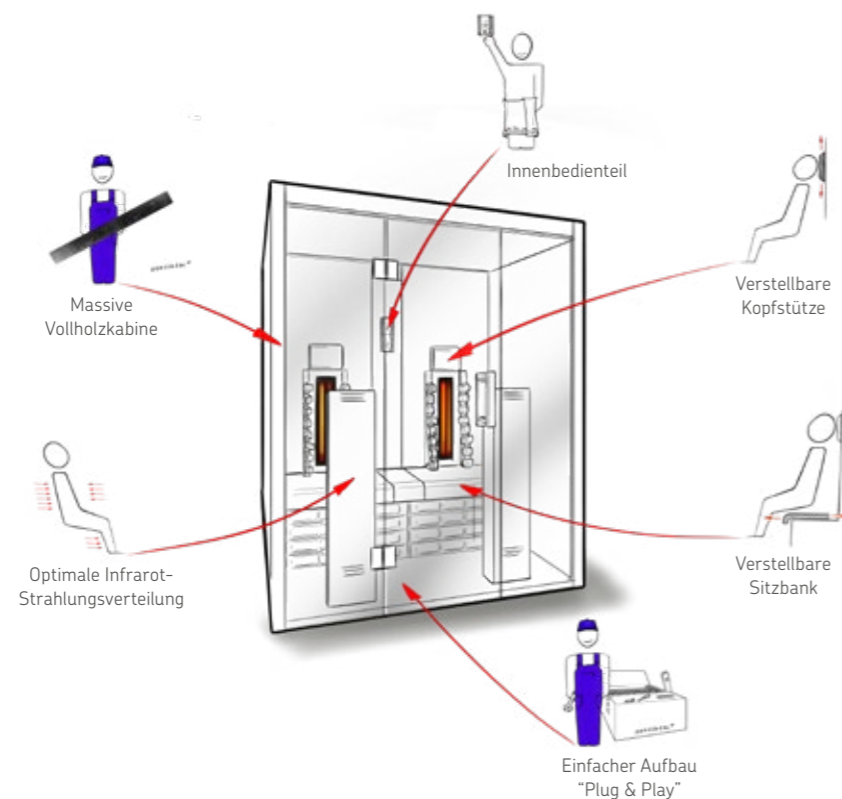

MiniMy

Ausstattung:

- Maße Saunakabine: 1030 x 1250 x 2020 mm (BxTxH)
- IR Steuerung (PRO D infra) mit 2 dimmbaren Heizkreisen, die IR Platte ist zusätzlich schaltbar
- Dimmbare LED Beleuchtung (warmweiß)
- 1x ECO Vollspektrumstrahler à 350 W (Rücken)
- 1x ECO Vollspektrumstrahler à 500 W (Front)
- 1x Infrarot-Wärmeplatte à 100 W (für Waden)
- 1x Entlüftung (rund) – optional erhältlich: Lüfter
- 1x Specksteinschale für Duftöle
- Infrarotstrahlung mit Glas: A 24%, B 55%, C 21%
- ESG Glaselement klar
- Türe aus ESG Glas inkl. Holzgriff (590 x 1915 x 8 mm)
- 1 ergonomische Rückenlehne

Produktdetails:

- Kapazität: 1 Personen
- Saunagröße: 1030 mm x 1250 mm
- Raumlänge: 1150 mm

Art.-Nr. MINIMY-120-B, 1-045-570