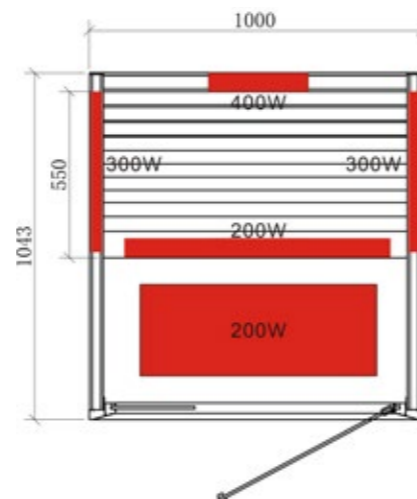

Ausstattung:

- Elementkabine aus Abachi
- Maße: 1000 x 1043 x 2000 mm
- 1x 400W IR-Rotlicht-Vollspektrumstrahler (Rücken)
- Holzart Espe
- Digitale Steuerung innen
- Leselicht
- Farblicht
- Radio sowie MP3 Wiedergabe (USB u. Bluetooth)
- Türe rechts angeschlagen
- Infrarotstrahlung mit Glas

Art.-Nr. IR-ONNI-100-104, 1-053-078