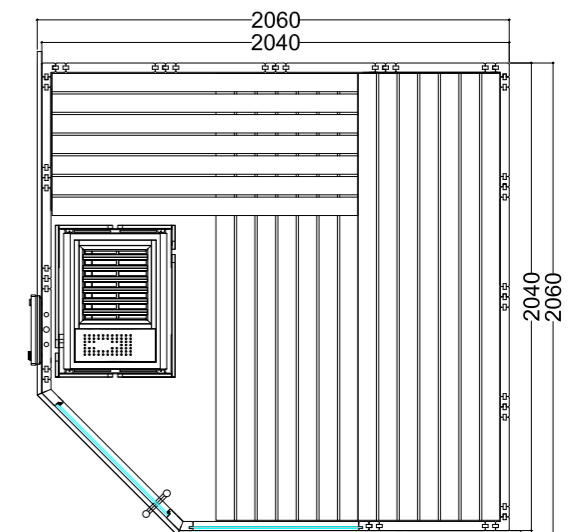

Produktdetails:

- Maße 2060 x 2060 mm
- Türe aus ESG Glas (680 x 1915 x 8 mm) links oder rechts anschlagbar
- ESG Glaselement klar (755 x 1945 x 8 mm)
- 2 IR-Rotlicht-Vollspektrumstrahler, je 350 W (inkl. Holzlehne)
- Steuerung für Infrarotstrahler (1 Kreis)
- 3 lfm Silikonkabel 5 x 2,5 mm² für Saunaofen
- 3 lfm Silikonkabel 3 x 1,5 mm² für Saunalicht
- Montagematerial und -anleitung

Produktdetails:

- Maße 1600 x 1100 mm
- Türe aus ESG Glas (590 x 1915 x 8 mm)
- ESG Glaselement klar (365 x 1945 x 8 mm)
- 1 IR-Rotlicht-Vollspektrumstrahler 350 W (inkl. Holzlehne)
- Steuerung für Infrarotstrahler (1 Kreis)
- 3 lfm Silikonkabel 5 x 2,5 mm² für Saunaofen
- 3 lfm Silikonkabel 3 x 1,5 mm² für Saunalicht
- Montagematerial und -anleitung

Empfohlene Ofenheizleistung: 3,6 kW
 Art.-Nr. ALASKA-MN-IR+ / 1-030-245
 Kabinenhöhe: 2040 mm
 Spiegelverkehrter Aufbau möglich

Alaska Corner

Datenblatt

Ausstattung:

- Kabine aus massiver Fichte
- Massives Dachelement mit Dachkranz
- Inneneinrichtung „Prestige“ aus Linde
 - 3 Bänke 620 mm
 - 2 Kopfstützen
 - Lüftungsschieber
 - Rückenlehnen
 - Zwischenbankverblendung
 - Ofenschutzgitter (B 530 x T 455 x H 750mm)
 - Bodenrost
 - Lampe mit Lampenschutz ohne Leuchtmittel
- Optional:
 - LED Set für Farblicht in Ihrer Kabine (Art.-Nr. LED-AL-C / 1-053-360)

Produktdetails:

- Maße 2060 x 2060 mm
- Türe aus ESG Glas (680 x 1915 x 8 mm) links oder rechts anschlagbar
- ESG Glaselement klar (755 x 1945 x 8 mm)
- 3 lfm Silikonkabel 5 x 2,5 mm² für Saunaofen
- 3 lfm Silikonkabel 3 x 1,5 mm² für Saunalicht
- Montagematerial und -anleitung