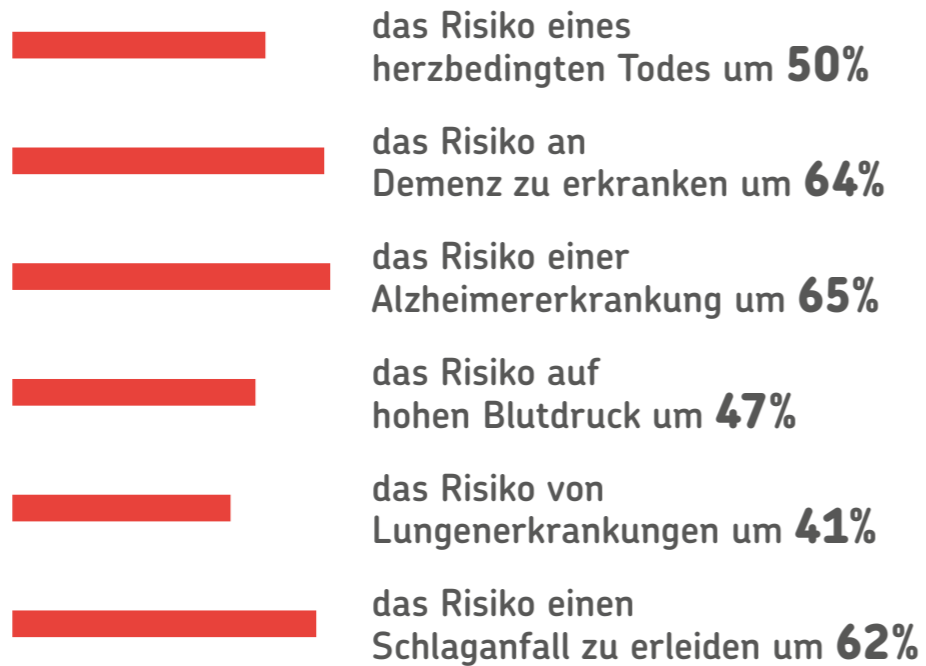

Die Wirkung von Wärme ist im Körper spürbar: ¹

- senkt den Blutdruck
- erhält die Flexibilität der Blutgefäße
- begünstigt die Funktion der Arterien
- reduziert Blutfette
- reduziert Entzündungen

EIN SAUNABESUCH ERHÖHT DIE HERZFREQUENZ UND IST VERGLEICHBAR MIT SPORT. ¹

Wer 4 bis 7 Mal PRO Woche in die Sauna geht, reduziert: ¹

"Regelmäßiges Saunieren wird in Verbindung gebracht mit einem geringeren Risiko für Herzerkrankungen, plötzlichen Herztod, Bluthochdruck und Gedächtnisverlust."