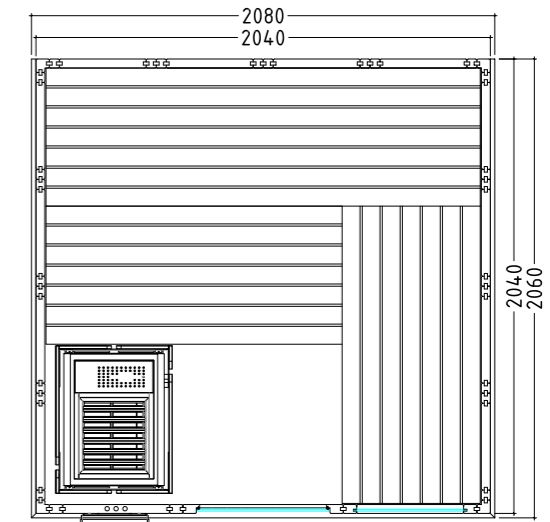

Produktdetails:

- Maße 2060 x 2060 mm
- Türe aus ESG Glas (680 x 1915 x 8 mm) links oder rechts anschlagbar
- ESG Glaselement klar (755 x 1945 x 8 mm)
- 2 IR-Rotlicht-Vollspektrumstrahler, je 350 W (inkl. Holzlehne)
- Steuerung für Infrarotstrahler (1 Kreis)
- 3 lfm Silikonkabel 5 x 2,5 mm² für Saunaofen
- 3 lfm Silikonkabel 3 x 1,5 mm² für Saunalicht
- Montagematerial und -anleitung

Produktdetails:

- Maße 1600 x 1100 mm
- Türe aus ESG Glas (590 x 1915 x 8 mm)
- ESG Glaselement klar (365 x 1945 x 8 mm)
- 1 IR-Rotlicht-Vollspektrumstrahler 350 W (inkl. Holzlehne)
- Steuerung für Infrarotstrahler (1 Kreis)
- 3 lfm Silikonkabel 5 x 2,5 mm² für Saunaofen
- 3 lfm Silikonkabel 3 x 1,5 mm² für Saunalicht
- Montagematerial und -anleitung

Produktdetails:

- Maße 2060 x 2060 mm
- Türe aus ESG Glas (590 x 1915 x 8 mm) links oder rechts anschlagbar
- ESG Glaselement klar (346 x 1776 x 8 mm)
- 3 lfm Silikonkabel 5 x 2,5 mm² für Saunaofen
- 3 lfm Silikonkabel 3 x 1,5 mm² für Saunalicht
- Montagematerial und -anleitung

Produktdetails:

- Maße 2080 x 2060 mm
- Türe aus ESG Glas (590 x 1915 x 8 mm) links oder rechts anschlagbar
- ESG Glaselement klar (506 x 1776 x 8 mm)
- 3 lfm Silikonkabel 5 x 2,5 mm² für Saunaofen
- 3 lfm Silikonkabel 3 x 1,5 mm² für Saunalicht
- Montagematerial und -anleitung