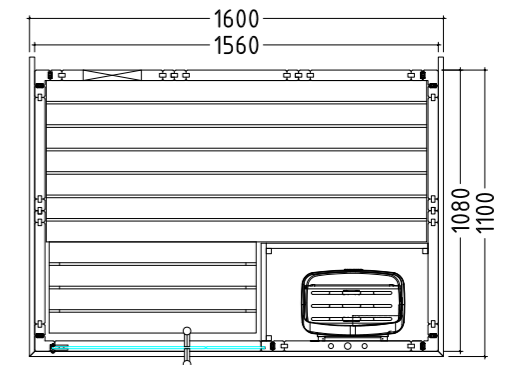

Lava Seite 42
B 3790 x T 3240 x H 2600 mm

Scala Large Seite 44
B 4070 x T 2835 x H 2700 mm

Scala Medium Seite 45
B 3210 x T 2835 x H 2700 mm

Polaris Large Seite 21
B 2340 x T 2060 x H 2040 mm

Komfort Corner Large Seite 23
B 2340 x T 2060 x H 2040 mm

Produktdetails:

- Maße 2080 x 2060 mm
- Türe aus ESG Glas (590 x 1915 x 8 mm)
- ESG Glaselement klar (674 x 1945 x 8 mm)
- 3 lfm Silikonkabel 5 x 2,5 mm² für Saunaofen
- 3 lfm Silikonkabel 3 x 1,5 mm² für Saunalicht
- Montagematerial und -anleitung

Empfohlene Ofenheizleistung: 7,5-9 kW
 Art.-Nr. ALASKA-V / 1-040-132
 Kabinenhöhe: 2040 mm
 Spiegelverkehrter Aufbau möglich

Alaska Mini

Datenblatt

Ausstattung:

- Kabine aus massiver Fichte
- Massives Dachelement mit Dachkranz
- Inneneinrichtung „Prestige“ aus Linde
 - 1 Bank 620 mm, 1 Fußauftritt 350 mm
 - 1 Kopfstütze
 - Lüftungsschieber
 - Rückenlehnen
 - Zwischenbankverblendung
 - Ofenschutzgitter (B 625 x T 355mm)
 - Lampe mit Lampenschutz ohne Leuchtmittel
- Optional:
 - LED Set für Farblicht in Ihrer Kabine (Art.-Nr. LED-AL-M / 1-053-362)

Produktdetails:

- Maße 1600 x 1100 mm
- Türe aus ESG Glas (590 x 1915 x 8 mm)
- ESG Glaselement klar (224 x 1945 x 8 mm)
- 3 lfm Silikonkabel 5 x 2,5 mm² für Saunaofen
- 3 lfm Silikonkabel 3 x 1,5 mm² für Saunalicht
- Montagematerial und -anleitung