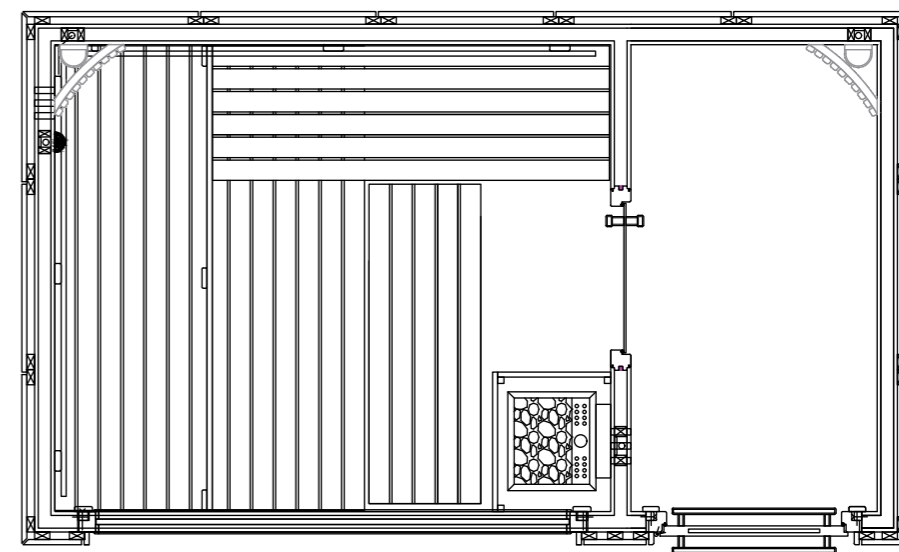

Saunakabinen für den Garten

Element- und Massivsauna

Massivkabine „Style 70 Outdoor“

Fichte massiv 70 mm

Grundausrüstung:

- 50 oder 80 mm Dämmung (Elementkabine)
- Versperre Holzter mit Glas-Einsatz
- Fußboden 19 mm Bodendielen
- Grundrahmen imprägniert
- Inneneinrichtung Prestige aus Linde
- Bänke
- Kopfstützen
- Rückenlehnen
- Banksichtblende

Elementkabine „Alpina Outdoor“

Elementkabine, 80 und 110 mm

- Lüftungsschieber
- Ofenschutzgitter
- Bodenrost
- Lampenschutz mit Lampe ohne Leuchtmittel
- Dachpappe und Befestigungsmaterial
- Dacheindeckung bauseits
- Rhombusschalung 20 mm in Fichte inkl. hinterlüfteter Fassade oder mit der Option Dekor bauseits

Bemaßung:

- Mit individueller Höhe und variabler Grundfläche
- Grundriss max. 5 x 3,5 Meter
- der Vorraum kann individuell angepasst werden

Hier gehts zum
Anfrageformular:

Elementkabine: Innenraum-Hölzer und Außenfronten:

Espe   Fichte   Zirbe   Hemlock   Lindea-Linde   Lindea-Thermolinde

Elementkabine: Rhombusschalung Farboptionen*:

*weitere Farben auf Anfrage

5071 Tatti   5059 Marja   5078 Kataja   5062 Tuohi   5089 Piki   5081 Kaste