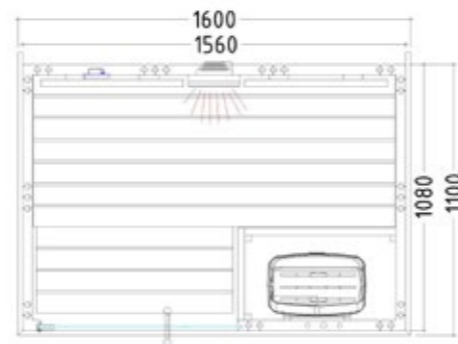

Lava Seite 42
B 3790 x T 3240 x H 2600 mm

Scala Large Seite 44
B 4070 x T 2835 x H 2700 mm

Scala Medium Seite 45
B 3210 x T 2835 x H 2700 mm

Polaris Large Seite 21
B 2340 x T 2060 x H 2040 mm

Komfort Corner Large Seite 23
B 2340 x T 2060 x H 2040 mm

Produktdetails:

- Maße 2060 x 2060 mm
- Türe aus ESG Glas (680 x 1915 x 8 mm) links oder rechts anschlagbar
- ESG Glaselement klar (755 x 1945 x 8 mm)
- 2 IR-Rotlicht-Vollspektrumstrahler, je 350 W (inkl. Holzlehne)
- Steuerung für Infrarotstrahler (1 Kreis)
- 3 lfm Silikonkabel 5 x 2,5 mm² für Saunaofen
- 3 lfm Silikonkabel 3 x 1,5 mm² für Saunalicht
- Montagematerial und -anleitung

Empfohlene Ofenheizleistung: 7,5-9 kW
 Art.-Nr. ALASKA-C-IR+ / 1-030-267
 Kabinenhöhe: 2040 mm
 Spiegelverkehrter Aufbau möglich

Alaska Mini Infra+

Datenblatt

Ausstattung:

- Kabine aus massiver Fichte
- Massives Dachelement mit Dachkranz
- Inneneinrichtung „Prestige“ aus Linde
 - 1 Bank 620 mm, 1 Fußauftritt 350 mm
 - 1 Kopfstütze
 - Lüftungsschieber
 - Rückenlehnen
 - Zwischenbankverblendung
 - Ofenschutzgitter (B 625 x T 355mm)
 - Lampe mit Lampenschutz ohne Leuchtmittel
- Optional:
 - LED Set für Farblicht in Ihrer Kabine (Art.-Nr. LED-AL-M-IR / 1-053-359)

Produktdetails:

- Maße 1600 x 1100 mm
- Türe aus ESG Glas (590 x 1915 x 8 mm)
- ESG Glaselement klar (365 x 1945 x 8 mm)
- 1 IR-Rotlicht-Vollspektrumstrahler 350 W (inkl. Holzlehne)
- Steuerung für Infrarotstrahler (1 Kreis)
- 3 lfm Silikonkabel 5 x 2,5 mm² für Saunaofen
- 3 lfm Silikonkabel 3 x 1,5 mm² für Saunalicht
- Montagematerial und -anleitung