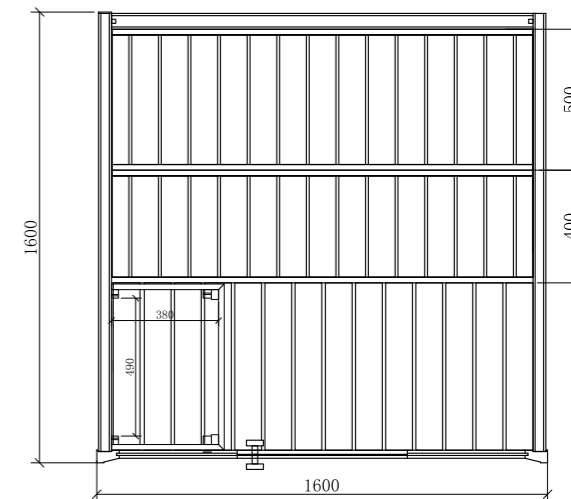

Empfohlene Ofenheizleistung: 7,5-9 kW
Art. – Nr. S-ONNI-160-160, 1-053-080
Kabinenhöhe: 2000 mm