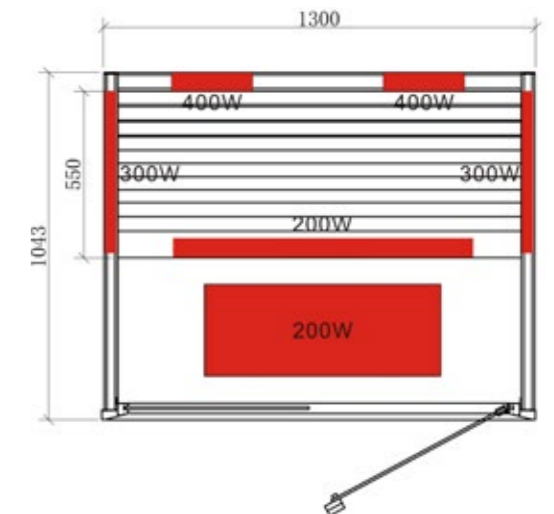

ONNI

Onni Small

„Onni“ bedeutet „Glück“ auf Finnisch und glückliche Momente werden Sie auch in Ihrer Onni Sauna erleben. Sie ist die ideale Einsteiger-Kabine und garantiert Entspannung pur, nicht nur durch ihr ansprechendes Design, sondern auch durch Ihre einfache Bedienung. Genießen Sie die wohltuende Wärme in Ihrem persönlichen Glücksfall – **Onni Sauna.**

Ausstattung:

- Elementkabine aus Abachi
- Maße: 1300 x 1043 x 2000 mm
- 2x 400W IR-Rotlicht-Vollspektrumstrahler (Rücken)
- Holzart Espe
- Digitale Steuerung innen
- Leselicht
- Farblicht
- Radio sowie MP3 Wiedergabe (USB u. Bluetooth)
- Türe rechts angeschlagen
- Infrarotstrahlung mit Glas

Art.-Nr. IR-ONNI-130-104, 1-053-079