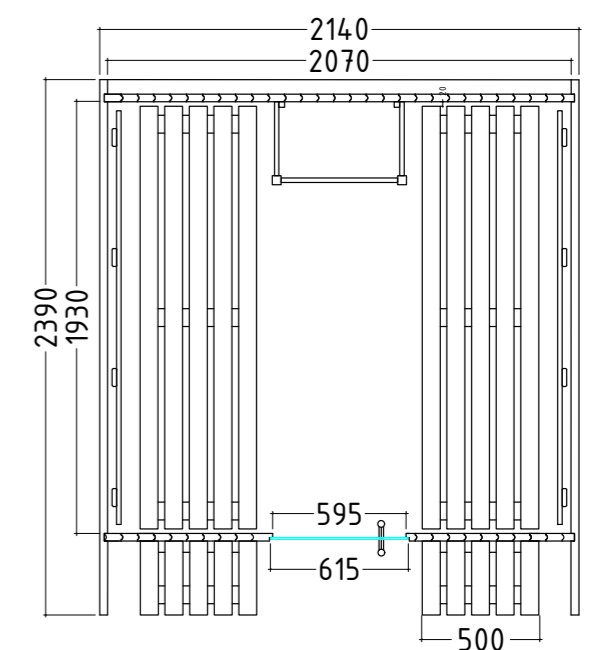

Produktdetails:

- Kapazität: 8 Personen
- Saunagröße: 2390 mm x 2140 mm
- Raumlänge: 1930 mm

Empfohlene Ofenheizleistung: 8 kW
Empfohlene Öfen: ST180400B, ST380400
Artikelnummer: AHGDV71RU, 1-051-200